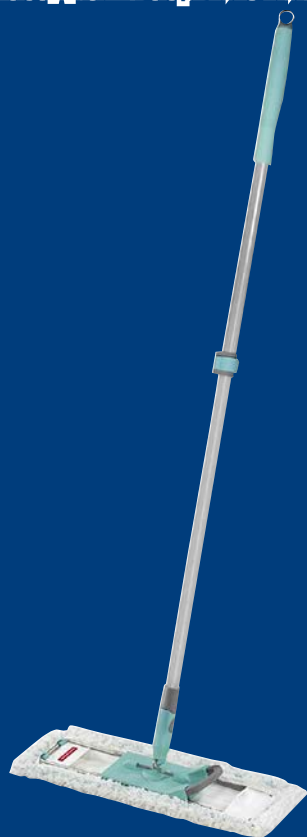

999.00
1 пара

Швабра HAUSMANN
PROFESSIONAL
TELESCOPIC

HAUSMANN

арт. 257879

- ✓ телескопическая рукоятка
- ✓ длина рукоятки: 87-140 см
- ✓ насадка швабры из микрофибры

~~3499.00~~
1 шт.

2499.00
1 шт.

Салфетка в рулоне
VASH GOLD Eco