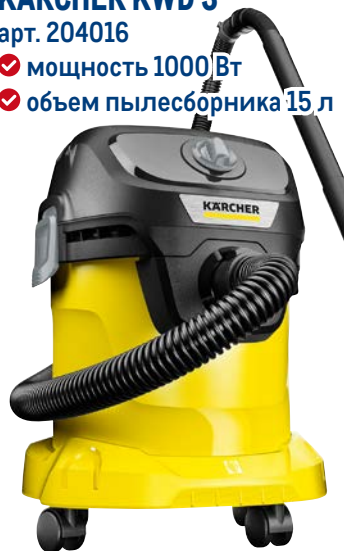

Пылесос хозяйственный KARCHER KWD 3

арт. 204016

- ✓ мощность 1000 Вт
- ✓ объем пылесборника 15 л

KARCHER

-35%

~~11999.00~~
1 шт.

7699.00
1 шт.

Версия 5

Предложение действительно в торговых центрах городов:

Ростов-на-Дону · Краснодар · Волгоград · Пятигорск
· Астрахань · Ставрополь · Волжский · Адыгея ·
Новороссийск · Владикавказ

²Продажу товаров с доставкой при заказе на сайте metro-cc.ru и в мобильном приложении METRO осуществляют продавцы: ООО «Инстамарт Сервис» (доставка), юридический адрес: Россия, 115035, г. Москва, вн.тер.г. муниципальный округ Замоскворечье, ул. Садовническая, д. 9а, этаж 5, помещ. 1, ком. 1 ОГРН: 1187746494980 от 22.05.2018; ООО «МЕТРО КЭШ ЭНД КЕРРИ» (самовывоз и доставка), юридический адрес: 125445, Москва, Ленинградское шоссе, д.71Г, ОГРН 1027700272148. Подробные условия о доставке, а также перечень городов и доступный ассортимент по ссылке online.metro-cc.ru.

В КАТАЛОГЕ ПРЕДСТАВЛЕНЫ ВАРИАНТЫ СЕРВИРОВКИ И ОФОРМЛЕНИЯ ГОТОВЫХ БЛЮД

Горячая линия для клиентов METRO ☎ 8-800-700-10-77

Информацию о времени работы ТЦ METRO вы можете найти на нашем сайте

🌐 www.metro-cc.ru

КАТАЛОГ АКЦИОННЫХ ТОВАРОВ ООО «МЕТРО КЭШ ЭНД КЕРРИ».

Цены настоящего каталога действуют только для товарных предложений при покупке на кассе в торговых центрах METRO, и могут отличаться от цен на эти товары при заказе (в т.ч. на условиях самовывоза) в интернет-магазине и мобильном приложении. Внешний вид товаров может отличаться от изображения. ООО «МЕТРО Кэш энд Керри» вправе изменить цену товара без предварительного уведомления. Действие предложений начинается с 4:00 часов утра указанной даты начала действия и заканчивается в 23:59 часов указанной даты окончания действия предложений. Размещенный в каталоге товар может отсутствовать в торговом центре ООО «МЕТРО Кэш энд Керри». Цена указана в рублях с НДС с учетом скидки. Размер «старой цены» на товар определяется, исходя из средней цены на товар, действовавшей на 24.04.2026 г в торговых центрах ООО «МЕТРО Кэш энд Керри». Размер «старой цены» может отличаться в вашем ТЦ METRO. Наличие товаров ограничено товарными запасами торговых центров ООО «МЕТРО Кэш энд Керри». Товары, подлежащие обязательной сертификации, сертифицированы. Уточняйте цены на товары в вашем ТЦ METRO. Подробности и список артикулов, участвующих в акции, уточняйте в вашем ТЦ METRO или по телефону 8 800 700 10 77. В ряде случаев для акционных позиций в каталоге величина скидки указана с учётом округления. Всегда в пользу клиента. На товары в ассортименте специальные цены действуют не на все товарные предложения. Скидки не суммируются с другими акциями и спецпредложениями. ООО «МЕТРО Кэш энд Керри» вправе досрочно изменить условия или завершить проведение акции по своему усмотрению. Посещение и покупки в ТЦ осуществляются в соответствии с Условиями совершения покупок в торговых центрах METRO. Для участия в программе лояльности METRO, совершения профессиональных покупок необходима карта клиента. Подробности уточняйте в ТЦ METRO.