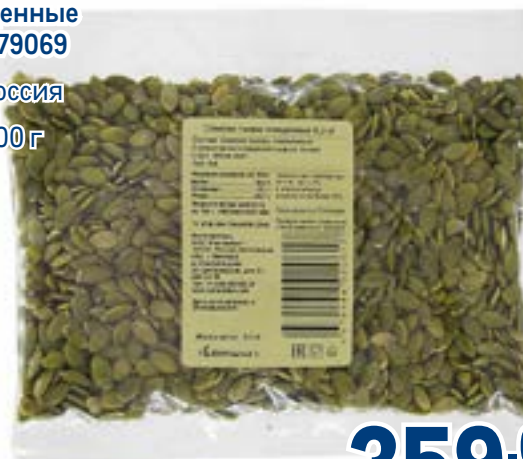

Семена тыквы

СЕМУШКА

очищенные
арт. 279069

Россия

300 г