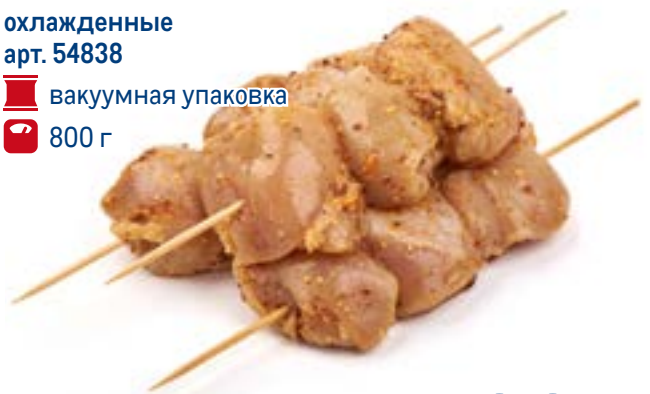

**Шашлык из филе бедра
индейки ИНДИЛАЙТ
Классический**

охлажденные
арт. 54838

вакуумная упаковка

800 г