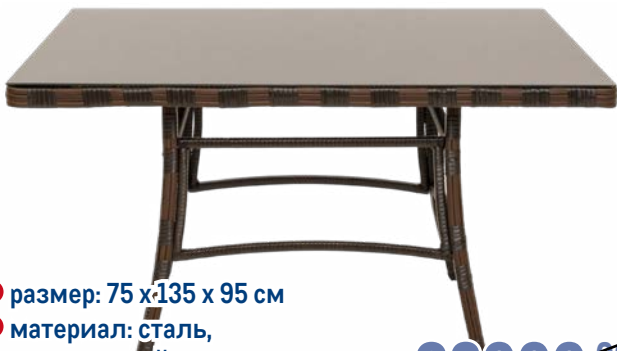

Стол из ротанга ДЕВЕН GREENGARD
арт. 668544

GreenGard

- ✓ размер: 75 x 135 x 95 см
- ✓ материал: сталь, искусственный ротанг
- ✓ максимальная нагрузка: 15 кг
- ✓ столешница из закаленного стекла

~~32999.00~~
25999.00 1 шт.