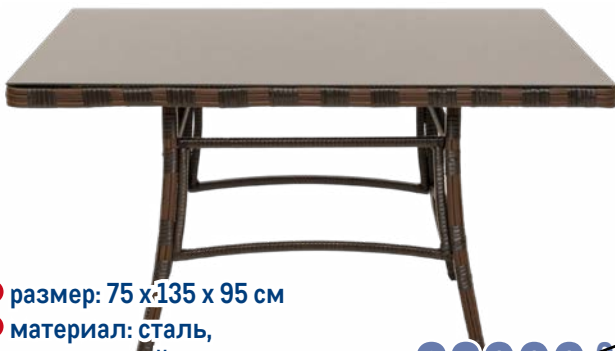

Стол из ротанга ДЕВЕН GREENGARD
арт. 668544

GreenGard

- ✓ размер: 75 x 135 x 95 см
- ✓ материал: сталь, искусственный ротанг
- ✓ максимальная нагрузка: 15 кг
- ✓ столешница из закаленного стекла

~~32999.00~~ 1 шт.
25999.00 1 шт.