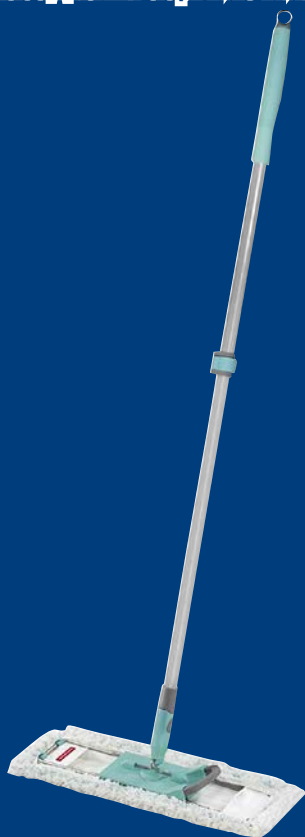

Швабра HAUSMANN
PROFESSIONAL
TELESCOPIC

HAUSMANN

арт. 257879

- ✓ телескопическая рукоятка
- ✓ длина рукоятки: 87-140 см
- ✓ насадка швабры из микрофибры

~~3499.00~~
1 шт.

2499.00
1 шт.

Салфетка в рулоне
VASH GOLD Eco