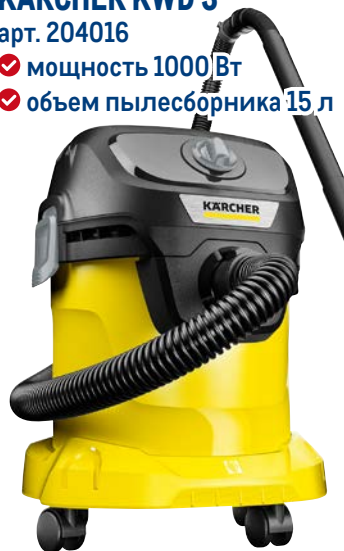

~~3999.00~~
1 шт.

от 2999.00
1 шт.

арт. 310776, размер S

Пылесос хозяйственный KARCHER KWD 3

арт. 204016

- ✓ мощность 1000 Вт
- ✓ объем пылесборника 15 л

-35%

~~11999.00~~
1 шт.