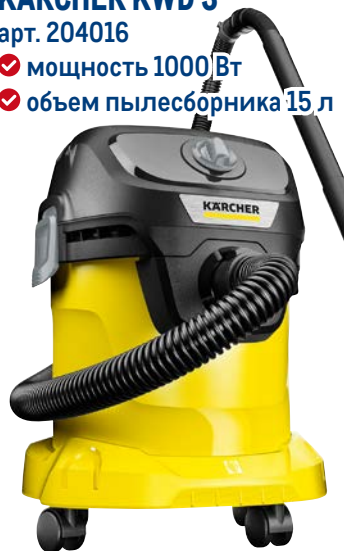

Пылесос хозяйственный KARCHER KWD 3

арт. 204016

- ✓ мощность 1000 Вт
- ✓ объем пылесборника 15 л

KARCHER

-35%

~~11999.00~~
1 шт.

7699.00
1 шт.

Версия 9

Предложение действительно в торговых центрах городов:

²Продажу товаров с доставкой при заказе на сайте metro-cc.ru и в мобильном приложении METRO осуществляют продавцы: ООО «Инстамарт Сервис» (доставка), юридический адрес: Россия, 115035, г. Москва, вн.тер.г. муниципальный округ Замоскворечье, ул. Садовническая, д. 9а, этаж 5, помещ. 1, ком. 1 ОГРН: 1187746494980 от 22.05.2018; ООО «МЕТРО КЭШ ЭНД КЕРРИ» (самовывоз и доставка), юридический адрес: 125445, Москва, Ленинградское шоссе, д.71Г, ОГРН 1027700272148. Подробные условия о доставке, а также перечень городов и доступный ассортимент по ссылке online.metro-cc.ru.

Калининград

В КАТАЛОГЕ ПРЕДСТАВЛЕНЫ ВАРИАНТЫ СЕРВИРОВКИ И ОФОРМЛЕНИЯ ГОТОВЫХ БЛЮД

Горячая линия для клиентов METRO ☎ 8-800-700-10-77

Информацию о времени работы ТЦ METRO вы можете найти на нашем сайте

🌐 www.metro-cc.ru

КАТАЛОГ АКЦИОННЫХ ТОВАРОВ ООО «МЕТРО КЭШ ЭНД КЕРРИ».

Цены настоящего каталога действуют только для товарных предложений при покупке на кассе в торговых центрах METRO, и могут отличаться от цен на эти товары при заказе (в т.ч. на условиях самовывоза) в интернет-магазине и мобильном приложении. Внешний вид товаров может отличаться от изображения. ООО «МЕТРО Кэш энд Керри» вправе изменить цену товара без предварительного уведомления. Действие предложений начинается с 4:00 часов утра указанной даты начала действия и заканчивается в 23:59 часов указанной даты окончания действия предложений. Размещенный в каталоге товар может отсутствовать в торговом центре ООО «МЕТРО Кэш энд Керри». Цена указана в рублях с НДС с учетом скидки. Размер «старой цены» на товар определяется, исходя из средней цены на товар, действовавшей на 08.05.2026 г в торговых центрах ООО «МЕТРО Кэш энд Керри». Размер «старой цены» может отличаться в вашем ТЦ METRO. Наличие товаров ограничено товарными запасами торговых центров ООО «МЕТРО Кэш энд Керри». Товары, подлежащие обязательной сертификации, сертифицированы. Уточняйте цены на товары в вашем ТЦ METRO. Подробности и список артикулов, участвующих в акции, уточняйте в вашем ТЦ METRO или по телефону 8 800 700 10 77. В ряде случаев для акционных позиций в каталоге величина скидки указана с учётом округления. Всегда в пользу клиента. На товары в ассортименте специальные цены действуют не на все товарные предложения. Скидки не суммируются с другими акциями и спецпредложениями. ООО «МЕТРО Кэш энд Керри» вправе досрочно изменить условия или завершить проведение акции по своему усмотрению. Посещение и покупки в ТЦ осуществляются в соответствии с Условиями совершения покупок в торговых центрах METRO. Для участия в программе лояльности METRO, совершения профессиональных покупок необходима карта клиента. Подробности уточняйте в ТЦ METRO.

Цены в многоуровневых ценниках действительны при покупке указанного объема одного артикула товара.