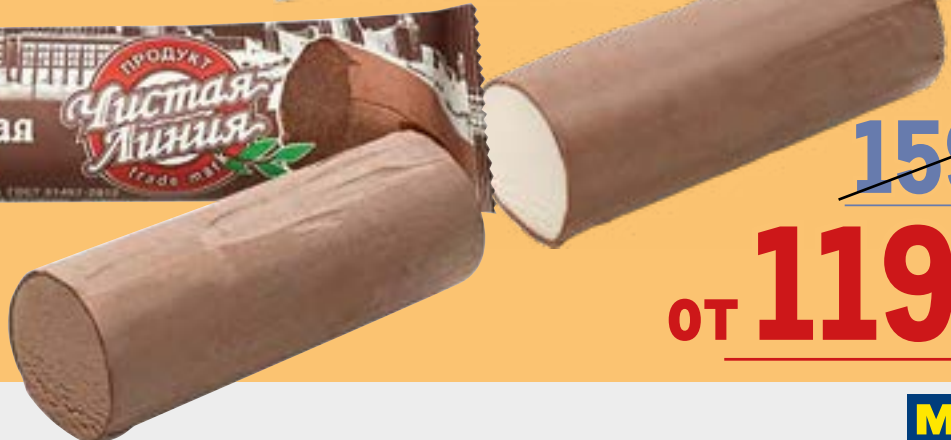

~~159.00~~
1 шт.
119.00
1 шт.