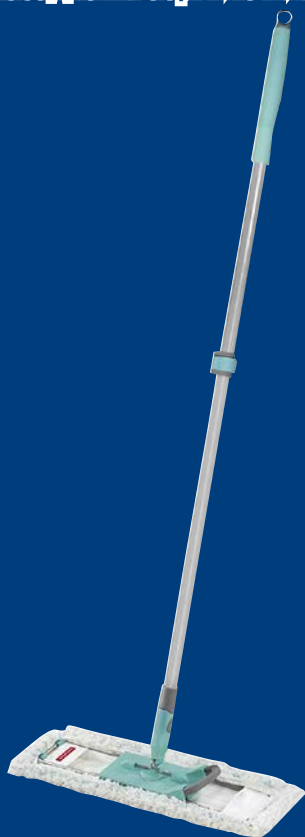

- ✓ закрытая пятка
- ✓ цвета и размеры в ассортименте

Luckyland  
Premium collection

~~1299.00~~  
1 пара

**999.00**  
1 пара

Швабра **HAUSMANN**  
**PROFESSIONAL**  
**TELESCOPIC**

**HAUSMANN**

арт. 257879

- ✓ телескопическая рукоятка
- ✓ длина рукоятки: 87-140 см
- ✓ насадка швабры из микрофибры

~~3499.00~~  
1 шт.

**2499.00**  
1 шт.

Салфетка в рулоне  
**VASH GOLD Eco**

арт. 38443

- ✓ размер листа: 22,3 x 25 см
- ✓ 100% хлопок
- ✓ 100 л./рул.