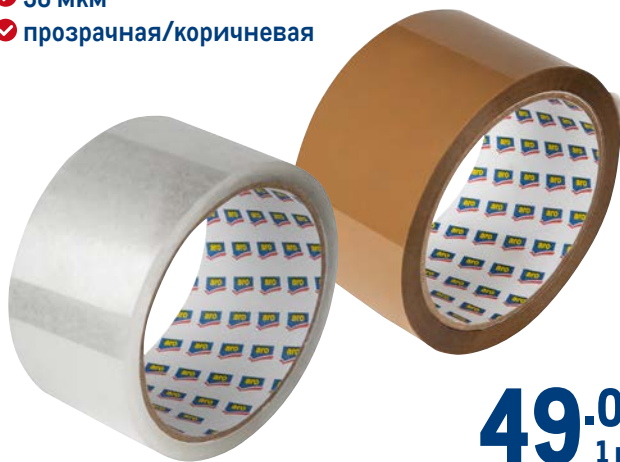

### Клейкая лента ARO

арт. 269779, 269780

- ✓ 42 м x 48 мм
- ✓ 38 мкм
- ✓ прозрачная/коричневая

**49.00**  
1 шт.