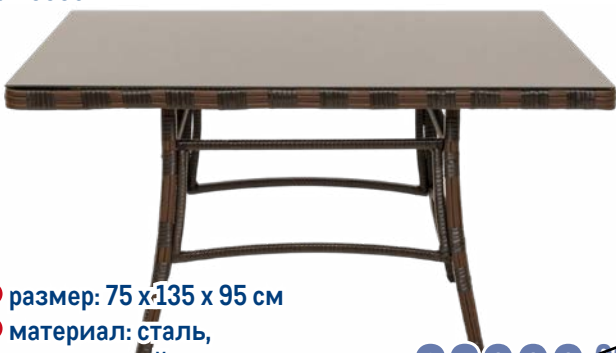

Стол из ротанга ДЕВЕН GREENGARD

GreenGard

арт. 668544

- ✓ размер: 75 x 135 x 95 см
- ✓ материал: сталь, искусственный ротанг
- ✓ максимальная нагрузка: 15 кг
- ✓ столешница из закаленного стекла

~~32999.00~~ 1 шт.
25999.00 1 шт.