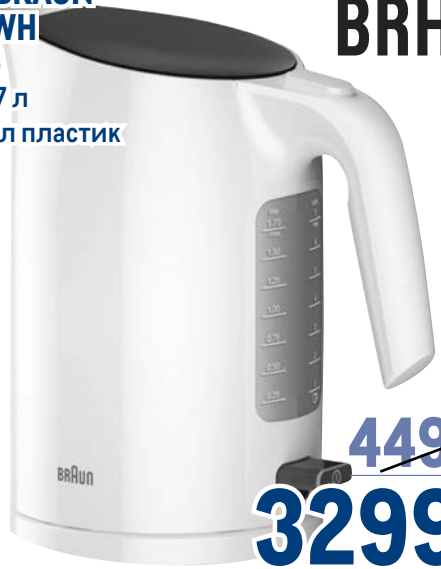

Чайник BRAUN WK3100WH

арт. 304915

- ✓ объем 1,7 л
- ✓ материал пластик

BRAUN

~~4499.00~~ 1 шт.

3299.00 1 шт.

Кофеварка POLARIS РСМ 2020

polaris SINCE 1995

арт. 219437

- ✓ для капсул и молотого кофе
- ✓ давление помпы 20 бар
- ✓ съемный фильтр для молотого кофе