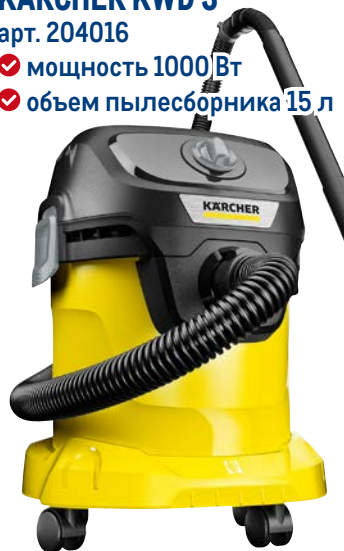

## Пылесос хозяйственный KARCHER KWD 3

арт. 204016

- ✓ мощность 1000 Вт
- ✓ объем пылесборника 15 л

**KARCHER**

**-35%**

~~11999.00~~  
1 шт.

**7699.00**  
1 шт.

Версия 5