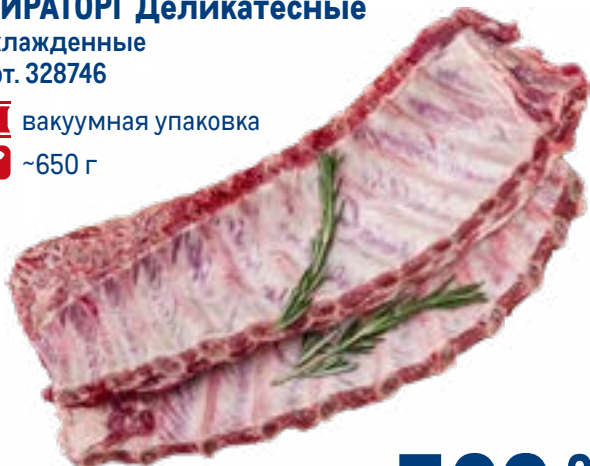

**Ребрышки свиные
МИРАТОРГ Деликатесные**

охлажденные
арт. 328746

вакуумная упаковка

~650 г

569.00
1 кг