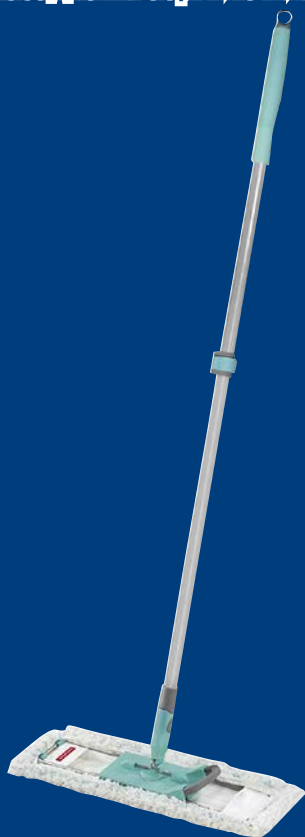

-36%

~~1099.00~~
1 шт.

699.00
1 шт.

Сабо/галоши мужские
LUCKY LAND

арт. 128808

- ✓ закрытая пятка
- ✓ цвета и размеры в ассортименте

Luckyland
Premium collection

~~1299.00~~
1 пара

999.00
1 пара

Швабра HAUSMANN
PROFESSIONAL
TELESCOPIC

HAUSMANN

арт. 257879

- ✓ телескопическая рукоятка
- ✓ длина рукоятки: 87-140 см
- ✓ насадка швабры из микрофибры

~~3499.00~~
1 шт.

2499.00
1 шт.

Салфетка в рулоне
VASH GOLD Eco