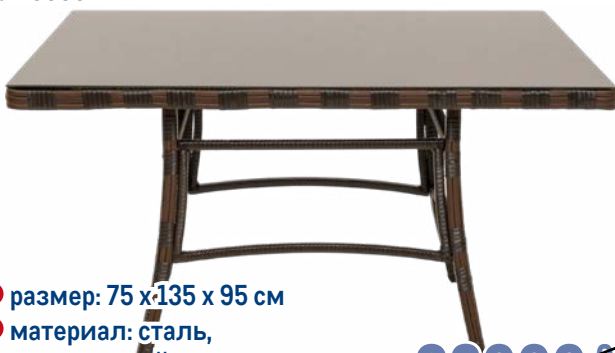

Стол из ротанга ДЕВЕН GREENGARD

GreenGard

арт. 668544

- ✓ размер: 75 x 135 x 95 см
- ✓ материал: сталь, искусственный ротанг
- ✓ максимальная нагрузка: 15 кг
- ✓ столешница из закаленного стекла

~~32999.00~~ 1 шт.
25999.00 1 шт.