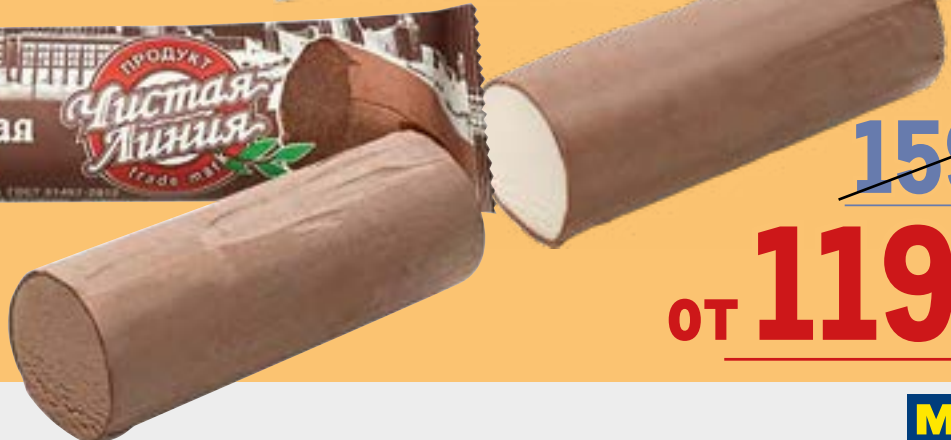

**Вишня МИРАТОРГ
без косточки**

арт. 252935

🛒 300 г

~~349.00~~
1 уп.
289.00
1 уп.

**Мороженое пломбир
ЧИСТАЯ ЛИНИЯ
Московская лакомка
БЗМЖ**

арт. 294194,
356150, 85491

🛒 80 г

~~159.00~~
1 шт.
119.00
1 шт.