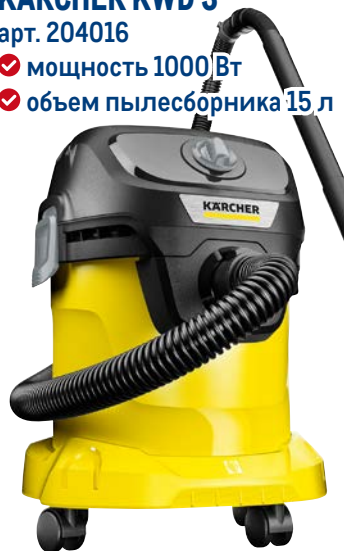

Пылесос хозяйственный KARCHER KWD 3

арт. 204016

- ✓ мощность 1000 Вт
- ✓ объем пылесборника 15 л

KARCHER

-35%

~~11999.00~~
1 шт.

7699.00
1 шт.

Версия 1