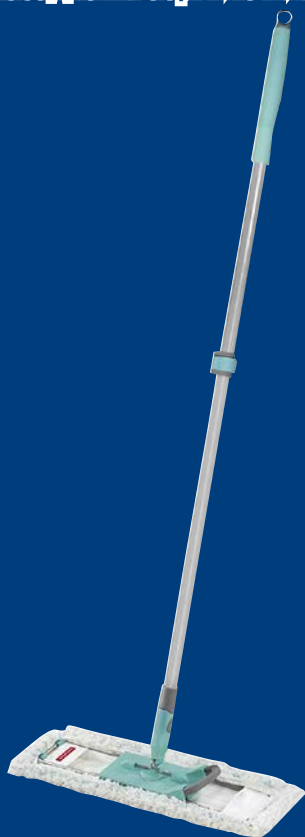

**Швабра HAUSMANN
PROFESSIONAL
TELESCOPIC**

HAUSMANN

арт. 257879

- ✓ телескопическая рукоятка
- ✓ длина рукоятки: 87-140 см
- ✓ насадка швабры из микрофибры

~~3499.00~~
1 шт.

2499.00
1 шт.

**Салфетка в рулоне
VASH GOLD Eco**