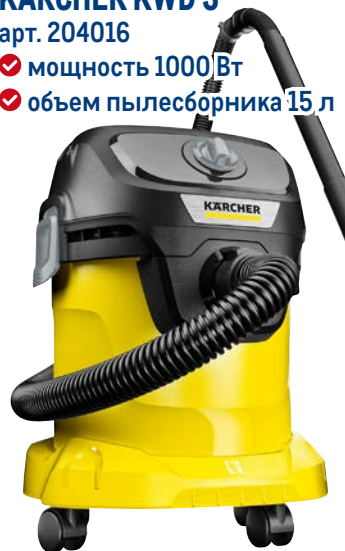

Пылесос хозяйственный KARCHER KWD 3

арт. 204016

- ✓ мощность 1000 Вт
- ✓ объем пылесборника 15 л

-35%

~~11999.00~~
1 шт.

7699.00
1 шт.

Версия 8

Предложение действительно в торговых центрах городов:

²Продажу товаров с доставкой при заказе на сайте metro-cc.ru и в мобильном приложении METRO осуществляют продавцы: ООО «Инстамарт Сервис» (доставка), юридический адрес: Россия, 115035, г. Москва, вн.тер.г. муниципальный округ Замоскворечье, ул. Садовническая, д. 9а, этаж 5, помещ. 1, ком. 1 ОГРН: 1187746494980 от 22.05.2018; ООО «МЕТРО КЭШ ЭНД КЕРРИ» (самовывоз и доставка), юридический адрес: 125445, Москва, Ленинградское шоссе, д.71Г, ОГРН 1027700272148. Подробные условия о доставке, а также перечень городов и доступный ассортимент по ссылке online.metro-cc.ru.

Иркутск

В КАТАЛОГЕ ПРЕДСТАВЛЕНЫ ВАРИАНТЫ СЕРВИРОВКИ И ОФОРМЛЕНИЯ ГОТОВЫХ БЛЮД

Горячая линия для клиентов METRO ☎ 8-800-700-10-77

Информацию о времени работы ТЦ METRO вы можете найти на нашем сайте

🌐 www.metro-cc.ru

КАТАЛОГ АКЦИОННЫХ ТОВАРОВ ООО «МЕТРО КЭШ ЭНД КЕРРИ».

Цены настоящего каталога действуют только для товарных предложений при покупке на кассе в торговых центрах METRO, и могут отличаться от цен на эти товары при заказе (в т.ч. на условиях самовывоза) в интернет-магазине и мобильном приложении. Внешний вид товаров может отличаться от изображения. ООО «МЕТРО Кэш энд Керри» вправе изменить цену товара без предварительного уведомления. Действие предложений начинается с 4:00 часов утра указанной даты начала действия и заканчивается в 23:59 часов указанной даты окончания действия предложений. Размещенный в каталоге товар может отсутствовать в торговом центре ООО «МЕТРО Кэш энд Керри». Цена указана в рублях с НДС с учетом скидки. Размер «старой цены» на товар определяется, исходя из средней цены на товар, действовавшей на 08.05.2026 г в торговых центрах ООО «МЕТРО Кэш энд Керри». Размер «старой цены» может отличаться в вашем ТЦ METRO. Наличие товаров ограничено товарными запасами торговых центров ООО «МЕТРО Кэш энд Керри». Товары, подлежащие обязательной сертификации, сертифицированы. Уточняйте цены на товары в вашем ТЦ METRO. Подробности и список артикулов, участвующих в акции, уточняйте в вашем ТЦ METRO или по телефону 8 800 700 10 77. В ряде случаев для акционных позиций в каталоге величина скидки указана с учётом округления. Всегда в пользу клиента. На товары в ассортименте специальные цены действуют не на все товарные предложения. Скидки не суммируются с другими акциями и спецпредложениями. ООО «МЕТРО Кэш энд Керри» вправе досрочно изменить условия или завершить проведение акции по своему усмотрению. Посещение и покупки в ТЦ осуществляются в соответствии с Условиями совершения покупок в торговых центрах METRO. Для участия в программе лояльности METRO, совершения профессиональных покупок необходима карта клиента. Подробности уточняйте в ТЦ METRO.

Цены в многоуровневых ценниках действительны при покупке указанного объема одного артикула товара.