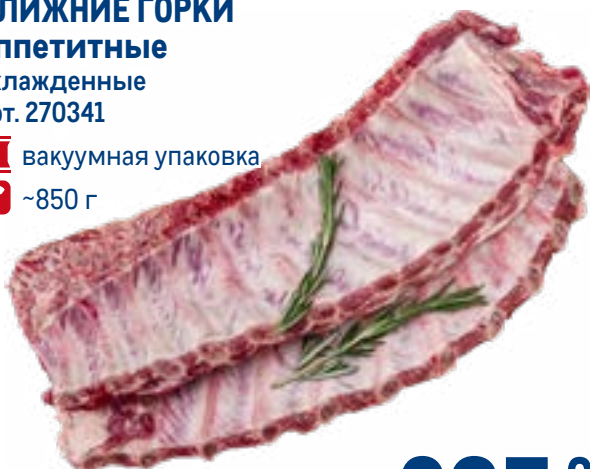

Фарш СИБАГРО
Домашний
 охлажденный
 арт. 103305

 лоток
 400 г

159.00
 1 уп.

Бекон МИРАТОРГ
из мраморной говядины

нарезка
 охлажденный
 арт. 629035

 вакуумная упаковка
 190 г

215.00
 1 уп.

Стейк МИРАТОРГ
Рибай говяжий
 охлажденный
 арт. 658994

 вакуумная упаковка
 320 г

1339.00
 1 уп.

Стриплойн говяжий
МИРАТОРГ Prime без кости
 охлажденный
 арт. 60733

 вакуумная упаковка
 ~1 кг

2699.00
 1 кг

Ребрышки свиные
БЛИЖНИЕ ГОРКИ
аппетитные
 охлажденные
 арт. 270341

 вакуумная упаковка
 ~850 г

635.00
 1 кг

Вырезка ягнячья
МИРАТОРГ Халяль
из молочного ягненка
 охлажденная
 арт. 272876

 вакуумная упаковка
 ~1 кг

2599.00
 1 кг

**Шашлык свиной
СИБАГРО Для пикника**

охлажденный
арт. 290401