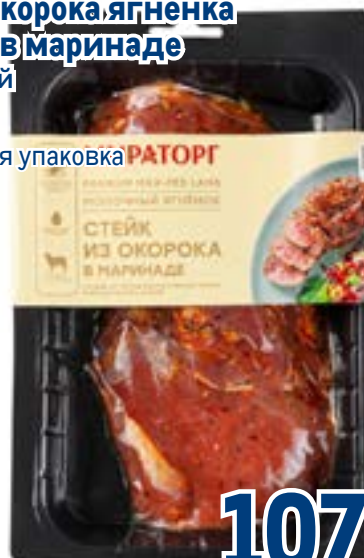

 230 г

459.00
1 уп.

Стейк из окорока ягненка МИРАТОРГ в маринаде

охлажденный
арт. 71755

 вакуумная упаковка

 380 г

1079.00
1 уп.

Стейк из говядины МЯСО ЕСТЬ! Минутка

в маринаде
охлажденный
арт. 71971

 вакуумная упаковка

 150 г

299.00
1 уп.

Стейк свиной МИРАТОРГ

Tender Pork барбекю

охлажденный
арт. 71742

 вакуумная упаковка

 300 г

299.00
1 уп.

Стейк МИРАТОРГ Корейка

Tender Pork в пряно-

сливочном маринаде
охлажденный
арт. 290398

 вакуумная упаковка

 250 г

199.00
1 уп.