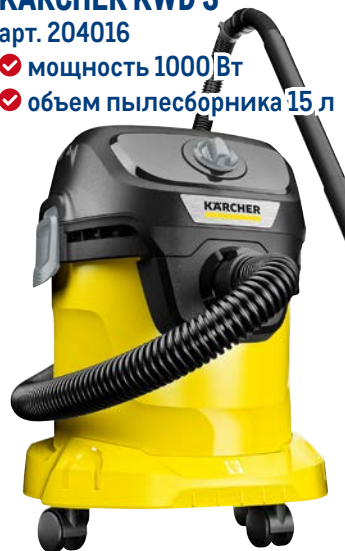

Пылесос хозяйственный KARCHER KWD 3

арт. 204016

- ✓ мощность 1000 Вт
- ✓ объем пылесборника 15 л

KARCHER

-35%

~~11999.00~~
1 шт.

7699.00
1 шт.

Версия 6.2

Предложение действительно в торговых центрах городов:

²Продажу товаров с доставкой при заказе на сайте metro-cc.ru и в мобильном приложении METRO осуществляют продавцы: ООО «Инстамарт Сервис» (доставка), юридический адрес: Россия, 115035, г. Москва, вн.тер.г. муниципальный округ Замоскворечье, ул. Садовническая, д. 9а, этаж 5, помещ. 1, ком. 1 ОГРН: 1167746494980 от 22.05.2018; ООО «МЕТРО КЭШ ЭНД КЕРРИ» (самовывоз и доставка), юридический адрес: 125445, Москва, Ленинградское шоссе, д.71Г, ОГРН 1027700272148. Подробные условия о доставке, а также перечень городов и доступный ассортимент по ссылке online.metro-cc.ru.

Уфа · Стерлитамак

В КАТАЛОГЕ ПРЕДСТАВЛЕНЫ ВАРИАНТЫ СЕРВИРОВКИ И ОФОРМЛЕНИЯ ГОТОВЫХ БЛЮД

Горячая линия для клиентов METRO ☎ 8-800-700-10-77

Информацию о времени работы ТЦ METRO вы можете найти на нашем сайте

🌐 www.metro-cc.ru

КАТАЛОГ АКЦИОННЫХ ТОВАРОВ ООО «МЕТРО КЭШ ЭНД КЕРРИ».

Цены настоящего каталога действуют только для товарных предложений при покупке на кассе в торговых центрах METRO, и могут отличаться от цен на эти товары при заказе (в т.ч. на условиях самовывоза) в интернет-магазине и мобильном приложении. Внешний вид товаров может отличаться от изображения. ООО «МЕТРО Кэш энд Керри» вправе изменить цену товара без предварительного уведомления. Действие предложений начинается с 4:00 часов утра указанной даты начала действия и заканчивается в 23:59 часов указанной даты окончания действия предложений. Размещенный в каталоге товар может отсутствовать в торговом центре ООО «МЕТРО Кэш энд Керри». Цена указана в рублях с НДС с учетом скидки. Размер «старой цены» на товар определяется, исходя из средней цены на товар, действовавшей на 08.05.2026 г в торговых центрах ООО «МЕТРО Кэш энд Керри». Размер «старой цены» может отличаться в вашем ТЦ METRO. Наличие товаров ограничено товарными запасами торговых центров ООО «МЕТРО Кэш энд Керри». Товары, подлежащие обязательной сертификации, сертифицированы. Уточняйте цены на товары в вашем ТЦ METRO. Подробности и список артикулов, участвующих в акции, уточняйте в вашем ТЦ METRO или по телефону 8 800 700 10 77. В ряде случаев для акционных позиций в каталоге величина скидки указана с учётом округления. Всегда в пользу клиента. На товары в ассортименте специальные цены действуют не на все товарные предложения. Скидки не суммируются с другими акциями и спецпредложениями. ООО «МЕТРО Кэш энд Керри» вправе досрочно изменить условия или завершить проведение акции по своему усмотрению. Посещение и покупки в ТЦ осуществляются в соответствии с Условиями совершения покупок в торговых центрах METRO. Для участия в программе лояльности METRO, совершения профессиональных покупок необходима карта клиента. Подробности уточняйте в ТЦ METRO.

Цены в многоуровневых ценниках действительны при покупке указанного объема одного артикула товара.