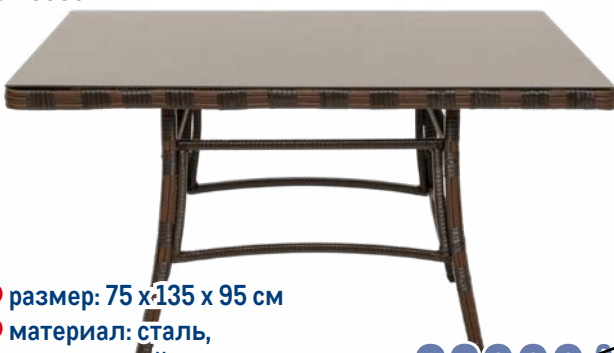

Стол из ротанга ДЕВЕН GREENGARD

GreenGard

арт. 668544

- ✓ размер: 75 x 135 x 95 см
- ✓ материал: сталь, искусственный ротанг
- ✓ максимальная нагрузка: 15 кг
- ✓ столешница из закаленного стекла

~~32999.00~~ 1 шт.
25999.00 1 шт.