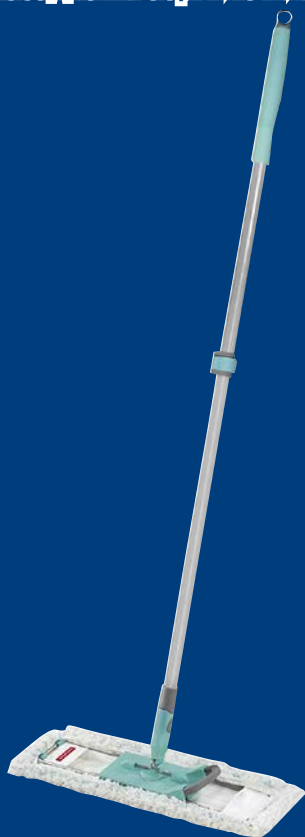

-36%

~~1099.00~~
1 шт.

699.00
1 шт.

Сабо/галоши мужские
LUCKY LAND

арт. 128808

- ✓ закрытая пятка
- ✓ цвета и размеры в ассортименте

Luckyland
Premium collection

~~1299.00~~
1 пара

999.00
1 пара

Швабра **HAUSMANN**
PROFESSIONAL
TELESCOPIC

HAUSMANN

арт. 257879

- ✓ телескопическая рукоятка
- ✓ длина рукоятки: 87-140 см
- ✓ насадка швабры из микрофибры

~~3499.00~~
1 шт.

2499.00
1 шт.

Салфетка в рулоне
VASH GOLD Eco