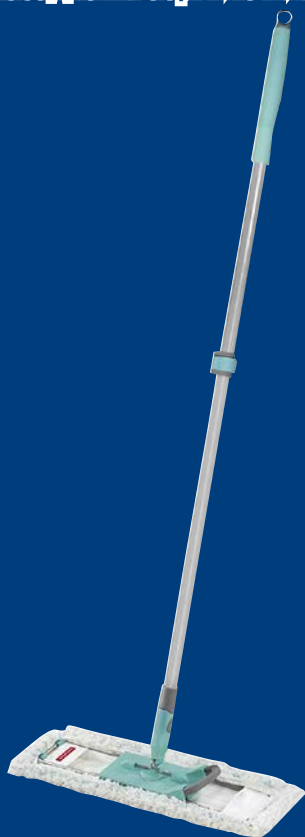

-36%

~~1099.00~~
1 шт.

699.00
1 шт.

**Сабо/галоши мужские
LUCKY LAND**

арт. 128808

- ✓ закрытая пятка
- ✓ цвета и размеры в ассортименте

Luckyland
Premium collection

~~1299.00~~
1 пара

999.00
1 пара

**Швабра HAUSMANN
PROFESSIONAL
TELESCOPIC**

HAUSMANN

арт. 257879

- ✓ телескопическая рукоятка
- ✓ длина рукоятки: 87-140 см
- ✓ насадка швабры из микрофибры

~~3499.00~~
1 шт.

2499.00
1 шт.

**Салфетка в рулоне
VASH GOLD Eco**