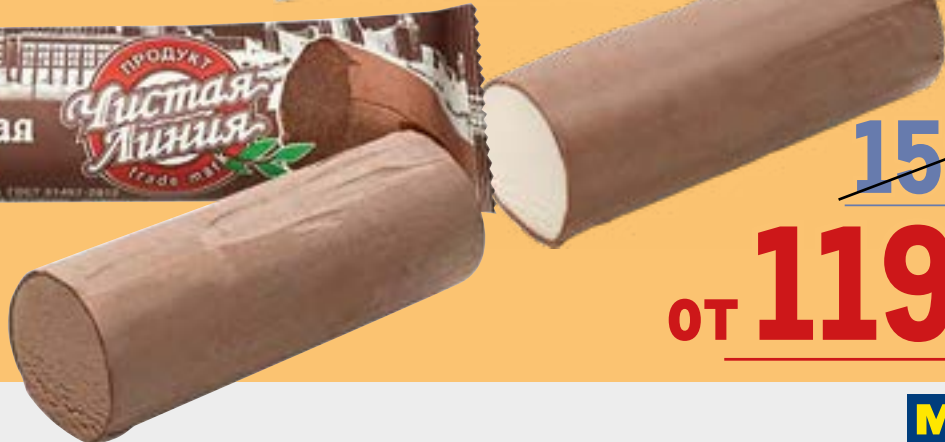

~~159.00~~
1 шт.
119.00
1 шт.