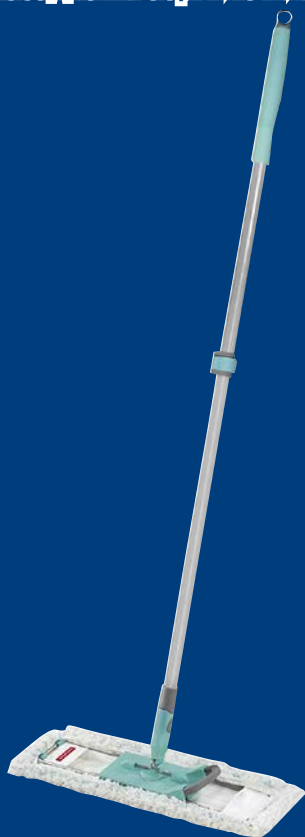

**-36%**

~~1099.00~~  
1 шт.

**699.00**  
1 шт.

**Сабо/галоши мужские**  
**LUCKY LAND**

арт. 128808

- ✓ закрытая пятка
- ✓ цвета и размеры в ассортименте

Luckyland  
Premium collection

~~1299.00~~  
1 пара

**999.00**  
1 пара

Швабра HAUSMANN  
PROFESSIONAL  
TELESCOPIC

HAUSMANN

арт. 257879

- ✓ телескопическая рукоятка
- ✓ длина рукоятки: 87-140 см
- ✓ насадка швабры из микрофибры

~~3499.00~~  
1 шт.

**2499.00**  
1 шт.