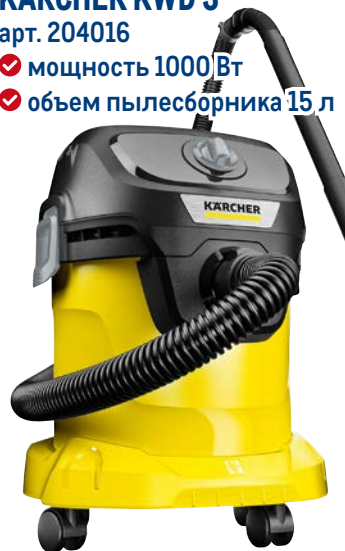

## Пылесос хозяйственный KARCHER KWD 3

арт. 204016

- ✓ мощность 1000 Вт
- ✓ объем пылесборника 15 л

**KARCHER**

**-35%**

~~11999.00~~  
1 шт.

**7699.00**  
1 шт.

Версия 4.2