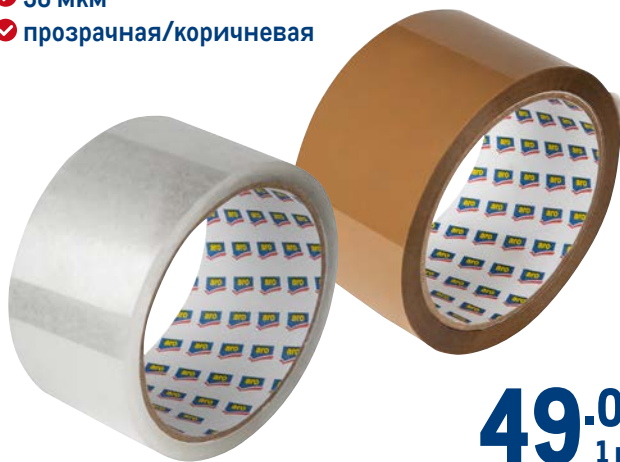

~~149.00~~  
1 уп.  
**89.00**  
1 уп.

**Лоток вертикальный СТАММ**

арт. 530491

- ✓ A4
- ✓ пластик

~~349.00~~  
1 шт.  
**259.00**  
1 шт.

**Клейкая лента ARO**

арт. 269779, 269780

- ✓ 42 м x 48 мм
- ✓ 38 мкм
- ✓ прозрачная/коричневая