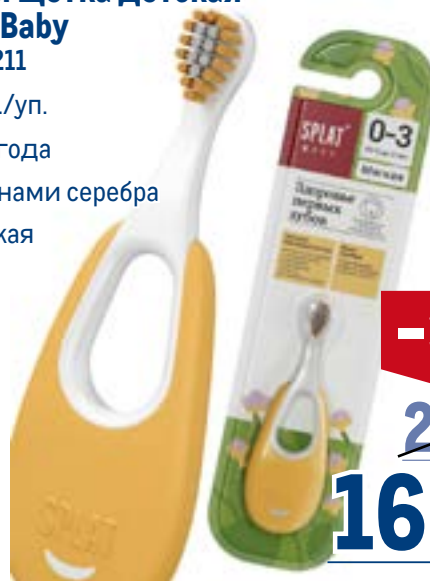

**Зубная щетка детская
SPLAT Baby**

арт. 312211

1 шт./уп.

0-3 года

с ионами серебра

мягкая

-31%

~~245.00~~
1 шт.

169.00
1 шт.