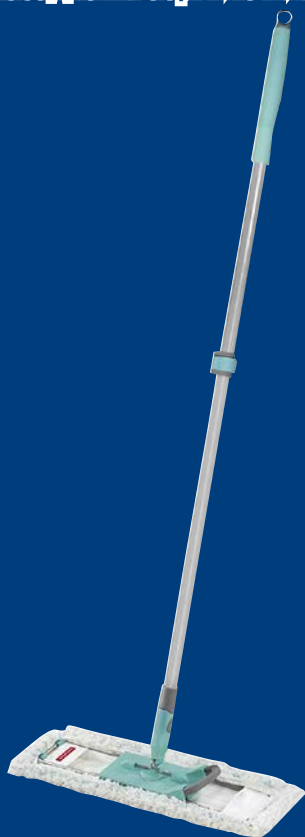

- ✓ закрытая пятка
- ✓ цвета и размеры в ассортименте

Luckyland  
Premium collection

~~1299.00~~  
1 пара

**999.00**  
1 пара

Швабра HAUSMANN  
PROFESSIONAL  
TELESCOPIC

HAUSMANN

арт. 257879

- ✓ телескопическая рукоятка
- ✓ длина рукоятки: 87-140 см
- ✓ насадка швабры из микрофибры