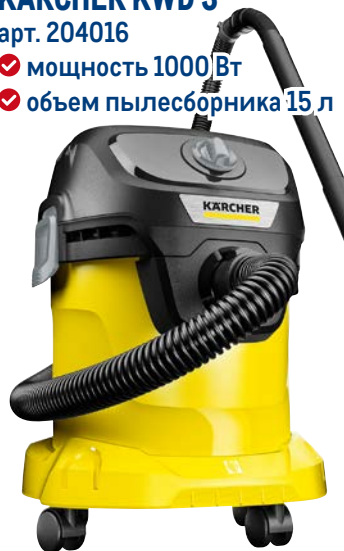

## Пылесос хозяйственный KARCHER KWD 3

арт. 204016

- ✓ мощность 1000 Вт
- ✓ объем пылесборника 15 л

**KARCHER**

**-35%**

~~11999.00~~  
1 шт.

**7699.00**  
1 шт.

Версия 3