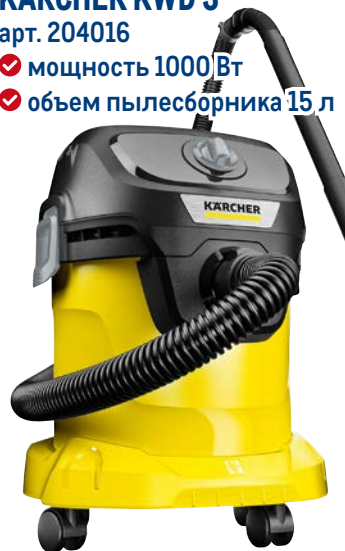

## Пылесос хозяйственный KARCHER KWD 3

арт. 204016

- ✓ мощность 1000 Вт
- ✓ объем пылесборника 15 л

**KARCHER**

**-35%**

~~11999.00~~  
1 шт.

**7699.00**  
1 шт.

Версия 6