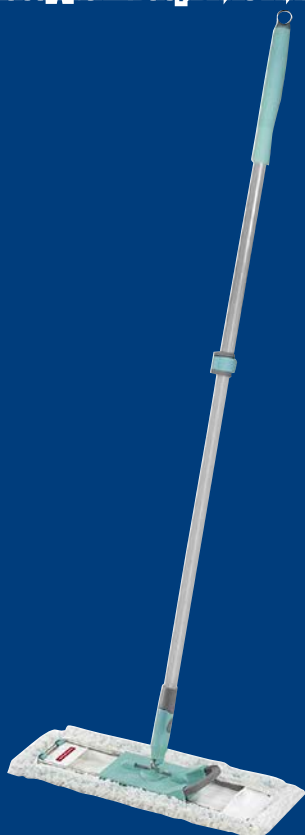

- ✓ закрытая пятка
- ✓ цвета и размеры в ассортименте

Luckyland  
Premium collection

~~1299.00~~  
1 пара

**999.00**  
1 пара

Швабра HAUSMANN  
PROFESSIONAL  
TELESCOPIC

HAUSMANN

арт. 257879

- ✓ телескопическая рукоятка
- ✓ длина рукоятки: 87-140 см
- ✓ насадка швабры из микрофибры