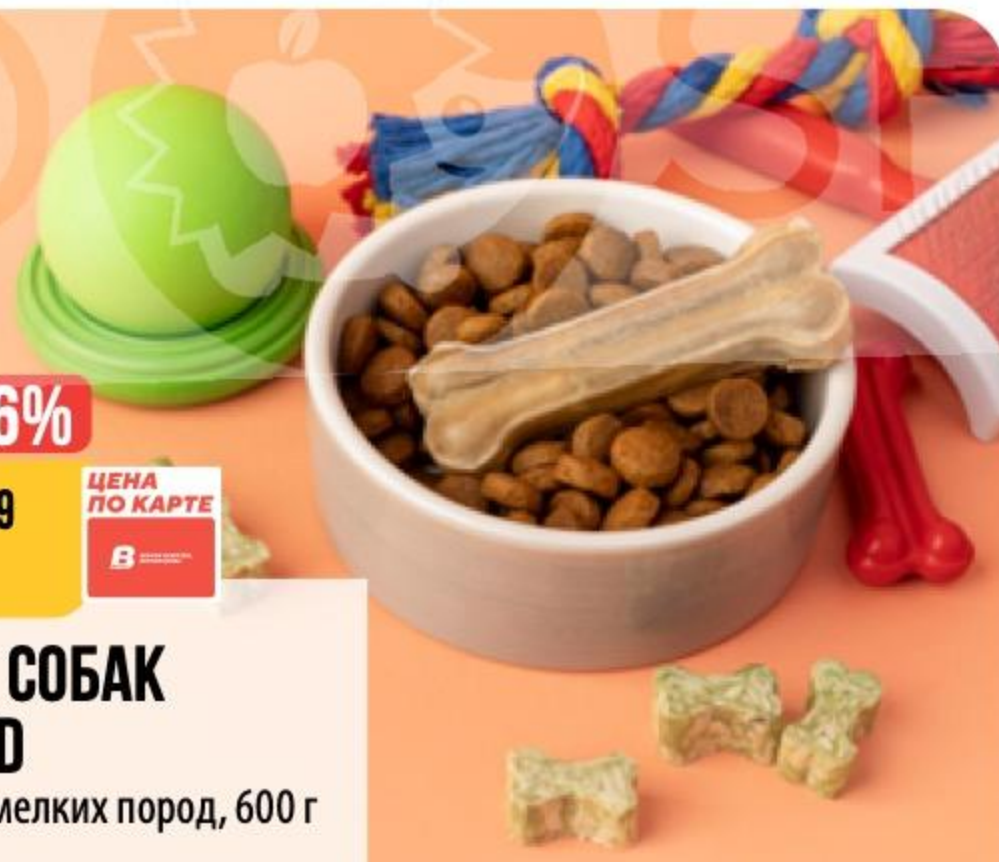

КОРМ ДЛЯ СОБАК ROYAL FOOD

говядина, для мелких пород, 600 г
202756

~~439⁹⁹~~ **11%**
389⁹⁹ ЦЕНА ПО КАРТЕ

КОРМ ДЛЯ КОШЕК PURINA ONE

в ассортименте, 750 г
126801/132155/139653/168150/168192