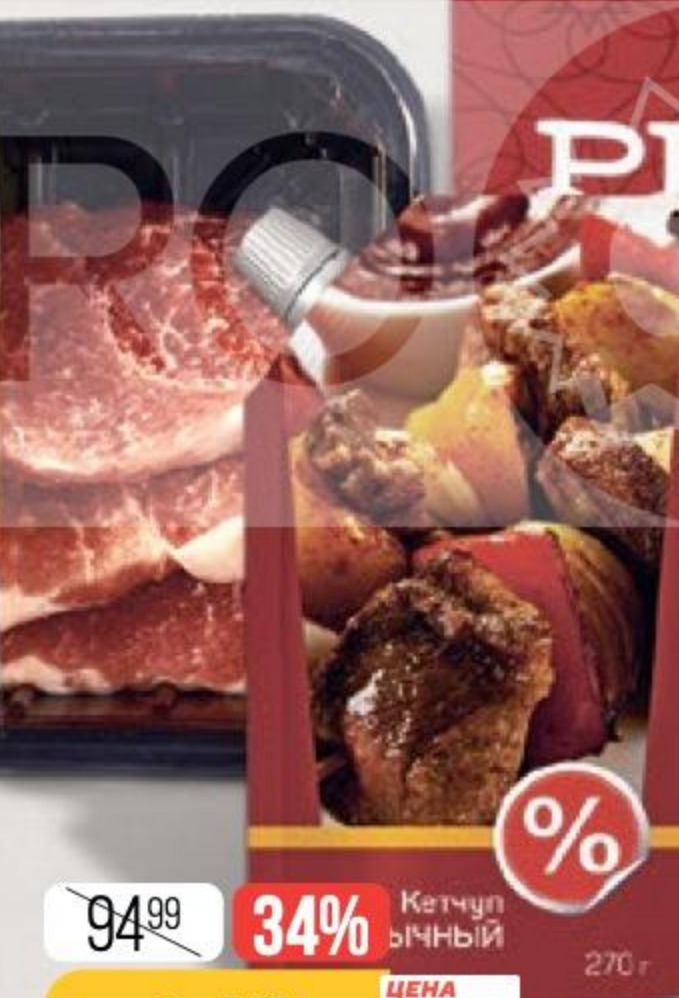

~~229<sup>99</sup>~~ **26%**  
**169<sup>99</sup>** ЦЕНА ПО КАРТЕ

**ШНИЦЕЛЬ СВИНОЙ**  
 охлажденный,  
 Село Завидное, 400 г  
 167693

~~94<sup>99</sup>~~ **34%**  
**61<sup>99</sup>** ЦЕНА ПО КАРТЕ

**КЕТЧУП %**  
 шашлычный, 270 г  
 131616