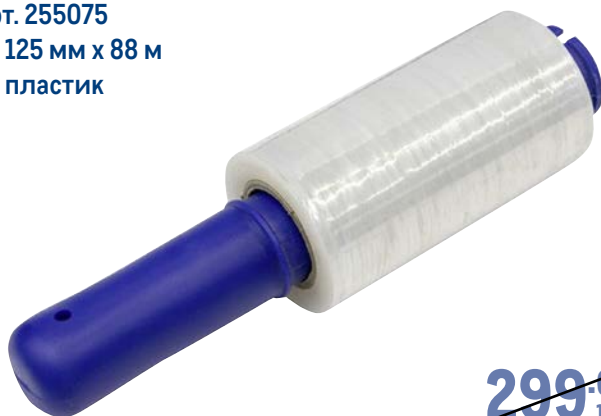

Стретч пленка с ручкой UNIBOV

арт. 255075

✓ 125 мм x 88 м

✓ пластик

~~299.00~~ 1 шт.
249.00 1 шт.