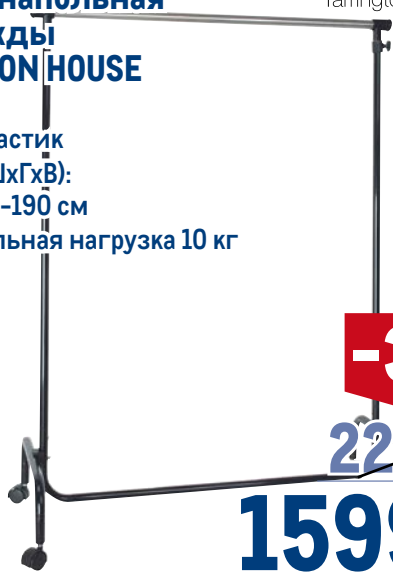

Вешалка напольная для одежды TARRINGTON HOUSE

Tarrington House

арт. 355049

- ✓ сталь, пластик
- ✓ размер (ШхГхВ): 90 x 43 x 120-190 см
- ✓ максимальная нагрузка 10 кг

-30%

~~2299.00~~ 1 шт.

1599.00 1 шт.