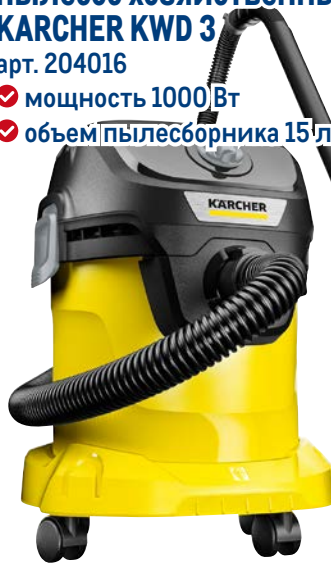

-33%

~~8999.00~~
1 шт.

5999.00
1 шт.

Пылесос хозяйственный KARCHER KWD 3

арт. 204016

- ✓ мощность 1000 Вт
- ✓ объем пылесборника 15 л

~~11999.00~~
1 шт.

9799.00
1 шт.