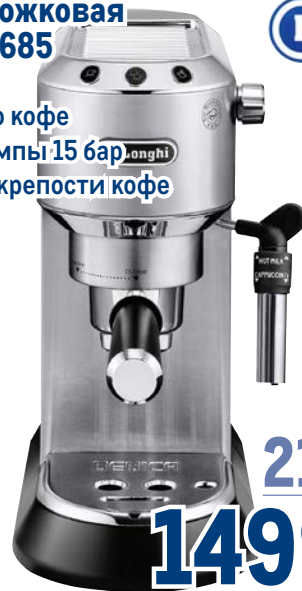

**Кофеварка рожковая
DE'LONGHI EC685**

DeLonghi

арт. 200617

- ✓ для молотого кофе
- ✓ давление помпы 15 бар
- ✓ регулировка крепости кофе

~~21999.00~~
1 шт.

14999.00
1 шт.

**Блендер погружной
POLARIS PHB 1476**

polaris
since 1995

арт. 210901

- ✓ мощность 1400 Вт
- ✓ 15 режимов работы
- ✓ в комплекте мерный стакан с крышкой, венчик, измельчитель