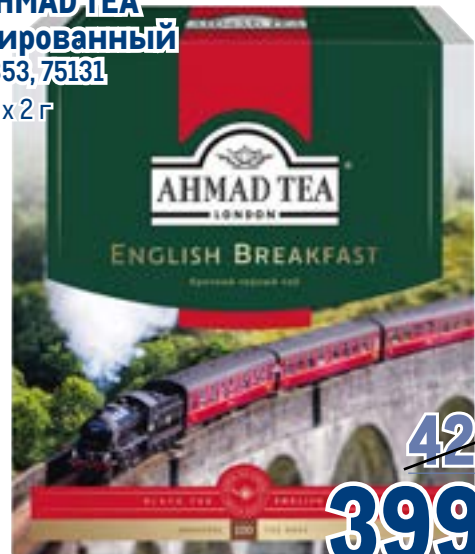

100x2г

~~219.00~~  
1 уп.

**Чай AHMAD TEA**  
пакетированный

арт. 38353, 75131

100 x 2 г

~~429.00~~  
1 уп.  
**399.00**  
1 уп.

**Чай МАЙСКИЙ**  
пакетированный

арт. 561442