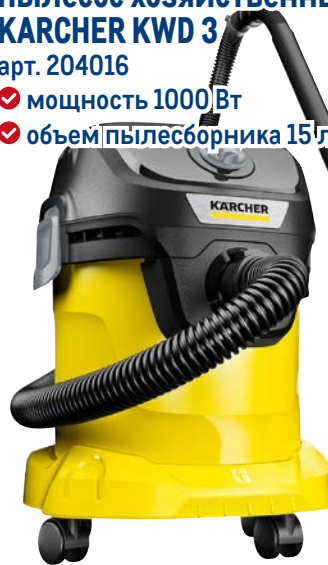

Пылесос хозяйственный KARCHER KWD 3

арт. 204016

✓ мощность 1000 Вт

✓ объем пылесборника 15 л

~~11999.00~~
1 шт.

9799.00
1 шт.

KARCHER

Версия 5

Предложение действительно в торговых центрах городов:

Ростов-на-Дону · Краснодар · Волгоград · Пятигорск
· Астрахань · Ставрополь · Волжский · Адыгея ·
Новороссийск · Владикавказ

² Продажу товаров с доставкой при заказе на сайте metro-cc.ru и в мобильном приложении METRO осуществляют продавцы:
ООО «Инстамарт Сервис» (доставка), юридический адрес: Россия, 115035, г. Москва, вн.тер.г. муниципальный округ
Замоскворечье, ул. Садовническая, д. 9а, этаж 5, помещ. 1, ком. 1. ОГРН: 1187746494980 от 22.05.2018; ООО «МЕТРО КЭШ ЭНД
КЕРРИ» (самовывоз и доставка), юридический адрес: 125445, Москва, Ленинградское шоссе, д.71Г, ОГРН 1027700272148.
Подробные условия о доставке, а также перечень городов и доступный ассортимент по ссылке online.metro-cc.ru.

В КАТАЛОГЕ ПРЕДСТАВЛЕНЫ ВАРИАНТЫ СЕРВИРОВКИ И ОФОРМЛЕНИЯ ГОТОВЫХ БЛЮД

Горячая линия для клиентов METRO ☎ 8-800-700-10-77

Информацию о времени работы ТЦ METRO вы можете найти на нашем сайте

🌐 www.metro-cc.ru

КАТАЛОГ АКЦИОННЫХ ТОВАРОВ ООО «МЕТРО КЭШ ЭНД КЕРРИ».

Цены настоящего каталога действуют только для товарных предложений при покупке на кассе в торговых центрах METRO, и могут отличаться от цен на эти товары при заказе (в т.ч. на условиях самовывоза) в интернет-магазине и мобильном приложении. Внешний вид товаров может отличаться от изображения. ООО «МЕТРО Кэш энд Керри» вправе изменить цену товара без предварительного уведомления. Действие предложений начинается с 4:00 часов утра указанной даты начала действия и заканчивается в 23:59 часов указанной даты окончания действия предложений. Размещенный в каталоге товар может отсутствовать в торговом центре ООО «МЕТРО Кэш энд Керри». Цена указана в рублях с НДС с учетом скидки. Размер «старой цены» на товар определяется, исходя из средней цены на товар, действовавшей на 26.05.2026 г в торговых центрах ООО «МЕТРО Кэш энд Керри». Размер «старой цены» может отличаться в вашем ТЦ METRO. Наличие товаров ограничено товарными запасами торговых центров ООО «МЕТРО Кэш энд Керри». Товары, подлежащие обязательной сертификации, сертифицированы. Уточняйте цены на товары в вашем ТЦ METRO. Подробности и список артикулов, участвующих в акции, уточняйте в вашем ТЦ METRO или по телефону 8 800 700 10 77. В ряде случаев для акционных позиций в каталоге величина скидки указана с учётом округления. Всегда в пользу клиента. На товары в ассортименте специальные цены действуют не на все товарные предложения. Скидки не суммируются с другими акциями и спецпредложениями. ООО «МЕТРО Кэш энд Керри» вправе досрочно изменить условия или завершить проведение акции по своему усмотрению. Посещение и покупки в ТЦ осуществляются в соответствии с Условиями совершения покупок в торговых центрах METRO. Для участия в программе лояльности METRO, совершения профессиональных покупок необходима карта клиента. Подробности уточняйте в ТЦ METRO.