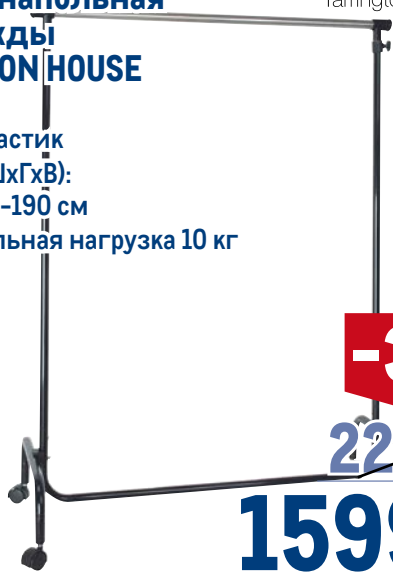

**-30%**

~~2299.00~~ 1 шт.

**1599.00** 1 шт.

**Контейнер для мусора с педалью TARRINGTON HOUSE**

Tarrington House

- ✓ два размера: 3 л (17 x 17 x 26 см) 5 л (21 x 21 x 28 см)

~~1099.00~~ 1 шт.

**899.00** 1 шт.