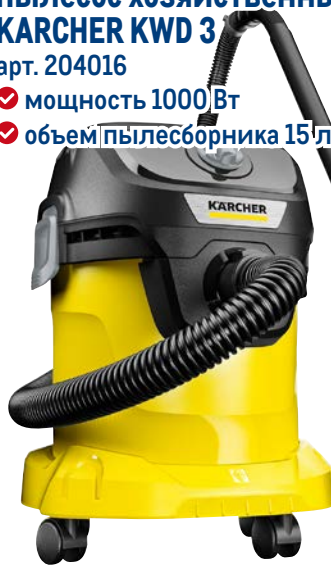

- ✓ швабра-моп с насадкой из микрофибры
- ✓ ведро 14 л с педальным отжимом

-33%

~~8999.00~~
1 шт.

5999.00
1 шт.

Пылесос хозяйственный KARCHER KWD 3

арт. 204016

- ✓ мощность 1000 Вт
- ✓ объем пылесборника 15 л