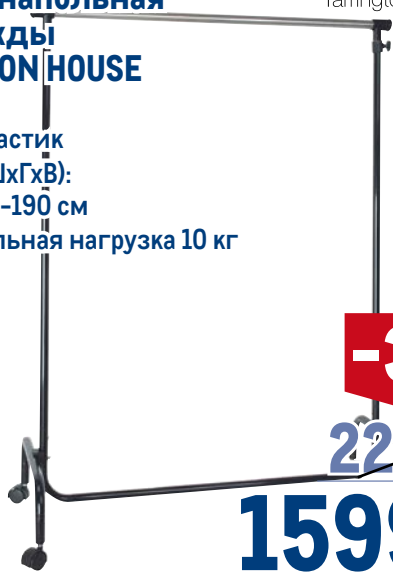

Qualita 100% quality

-33%

~~299.00~~ 1 рул.
199.00 1 рул.

Вешалка напольная для одежды TARRINGTON HOUSE

Tarrington House

арт. 355049

- ✓ сталь, пластик
- ✓ размер (ШхГхВ): 90 x 43 x 120-190 см
- ✓ максимальная нагрузка 10 кг