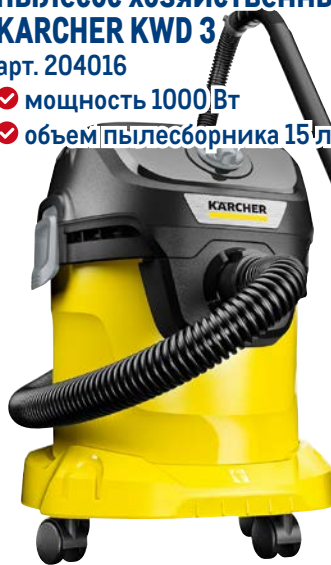

Пылесос хозяйственный KARCHER KWD 3

арт. 204016

- ✓ мощность 1000 Вт
- ✓ объем пылесборника 15 л

~~11999.00~~
1 шт.

9799.00
1 шт.

Версия 6

Предложение действительно в торговых центрах городов:

²Продажу товаров с доставкой при заказе на сайте metro-cc.ru и в мобильном приложении METRO осуществляют продавцы: ООО «Инстамарт Сервис» (доставка), юридический адрес: Россия, 115035, г. Москва, вн.тер.г. муниципальный округ Замоскворечье, ул. Садовническая, д. 9а, этаж 5, помещ. 1, ком. 1 ОГРН: 1187746494980 от 22.05.2018; ООО «МЕТРО КЭШ ЭНД КЕРРИ» (самовывоз и доставка), юридический адрес: 125445, Москва, Ленинградское шоссе, д.71Г, ОГРН 1027700272148. Подробные условия о доставке, а также перечень городов и доступный ассортимент по ссылке online.metro-cc.ru.

Екатеринбург · Челябинск · Тюмень · Пермь · Оренбург
· Магнитогорск · Киров · Сургут

В КАТАЛОГЕ ПРЕДСТАВЛЕНЫ ВАРИАНТЫ СЕРВИРОВКИ И ОФОРМЛЕНИЯ ГОТОВЫХ БЛЮД

Горячая линия для клиентов METRO ☎ 8-800-700-10-77

Информацию о времени работы ТЦ METRO вы можете найти на нашем сайте

🌐 www.metro-cc.ru

КАТАЛОГ АКЦИОННЫХ ТОВАРОВ ООО «МЕТРО КЭШ ЭНД КЕРРИ».

Цены настоящего каталога действуют только для товарных предложений при покупке на кассе в торговых центрах METRO, и могут отличаться от цен на эти товары при заказе (в т.ч. на условиях самовывоза) в интернет-магазине и мобильном приложении. Внешний вид товаров может отличаться от изображения. ООО «МЕТРО Кэш энд Керри» вправе изменить цену товара без предварительного уведомления. Действие предложений начинается с 4:00 часов утра указанной даты начала действия и заканчивается в 23:59 часов указанной даты окончания действия предложений. Размещенный в каталоге товар может отсутствовать в торговом центре ООО «МЕТРО Кэш энд Керри». Цена указана в рублях с НДС с учетом скидки. Размер «старой цены» на товар определяется, исходя из средней цены на товар, действовавшей на 26.05.2026 г в торговых центрах ООО «МЕТРО Кэш энд Керри». Размер «старой цены» может отличаться в вашем ТЦ METRO. Наличие товаров ограничено товарными запасами торговых центров ООО «МЕТРО Кэш энд Керри». Товары, подлежащие обязательной сертификации, сертифицированы. Уточняйте цены на товары в вашем ТЦ METRO. Подробности и список артикулов, участвующих в акции, уточняйте в вашем ТЦ METRO или по телефону 8 800 700 10 77. В ряде случаев для акционных позиций в каталоге величина скидки указана с учётом округления. Всегда в пользу клиента. На товары в ассортименте специальные цены действуют не на все товарные предложения. Скидки не суммируются с другими акциями и спецпредложениями. ООО «МЕТРО Кэш энд Керри» вправе досрочно изменить условия или завершить проведение акции по своему усмотрению. Посещение и покупки в ТЦ осуществляются в соответствии с Условиями совершения покупок в торговых центрах METRO. Для участия в программе лояльности METRO, совершения профессиональных покупок необходима карта клиента. Подробности уточняйте в ТЦ METRO.