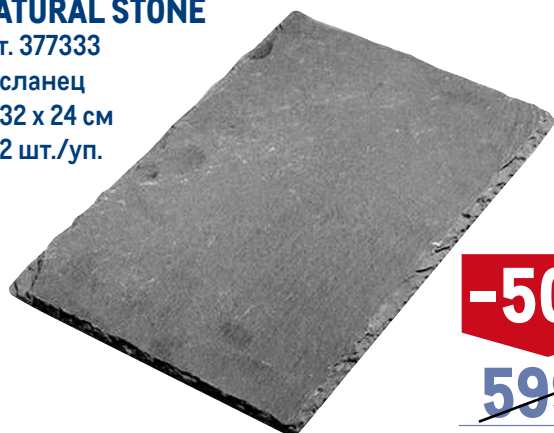

арт. 241151  
вилка столовая

Тарелка сервировочная  
**TARRINGTON HOUSE**  
**NATURAL STONE**

арт. 377333

✓ сланец

✓ 32 x 24 см

✓ 2 шт./уп.

Tarrington House

**-50%**