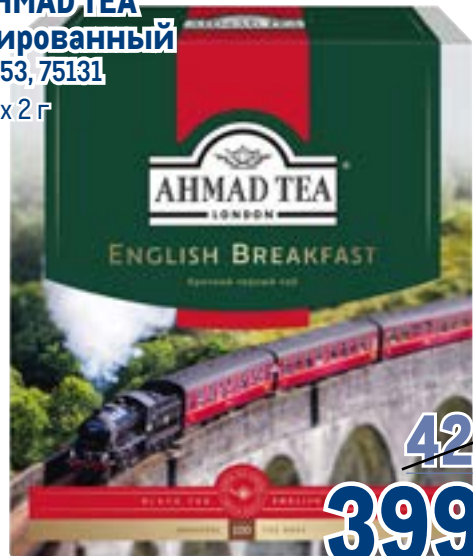

Чай AHMAD TEA
пакетированный

арт. 38353, 75131

100 x 2 г

~~429.00~~
1 уп.
399.00
1 уп.