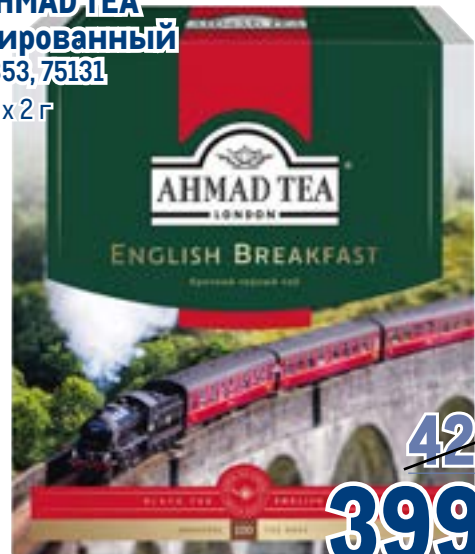

Чай AHMAD TEA
пакетированный

арт. 38353, 75131

100 x 2 г

~~429.00~~
1 уп.
399.00
1 уп.