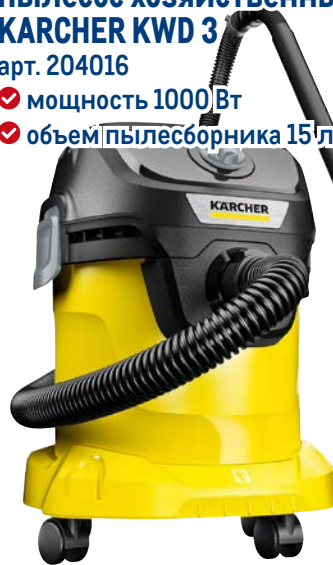

Пылесос хозяйственный KARCHER KWD 3

арт. 204016

- ✓ мощность 1000 Вт
- ✓ объем пылесборника 15 л

~~11999.00~~
1 шт.

9799.00
1 шт.

Версия 2

Предложение действительно в торговых центрах городов:

Санкт-Петербург

² Продажу товаров с доставкой при заказе на сайте metro-cc.ru и в мобильном приложении METRO осуществляют продавцы: ООО «Инстамарт Сервис» (доставка), юридический адрес: Россия, 115035, г. Москва, вн.тер.г. муниципальный округ Замоскворечье, ул. Садовническая, д. 9а, этаж 5, помещ. 1, ком. 1. ОГРН: 1187746494980 от 22.05.2018; ООО «МЕТРО КЭШ ЭНД КЕРРИ» (самовывоз и доставка), юридический адрес: 125445, Москва, Ленинградское шоссе, д.71Г, ОГРН 1027700272148. Подробные условия о доставке, а также перечень городов и доступный ассортимент по ссылке online.metro-cc.ru.

В КАТАЛОГЕ ПРЕДСТАВЛЕНЫ ВАРИАНТЫ СЕРВИРОВКИ И ОФОРМЛЕНИЯ ГОТОВЫХ БЛЮД

Горячая линия для клиентов METRO ☎ 8-800-700-10-77

Информацию о времени работы ТЦ METRO вы можете найти на нашем сайте

🌐 www.metro-cc.ru

КАТАЛОГ АКЦИОННЫХ ТОВАРОВ ООО «МЕТРО КЭШ ЭНД КЕРРИ».

Цены настоящего каталога действуют только для товарных предложений при покупке на кассе в торговых центрах METRO, и могут отличаться от цен на эти товары при заказе (в т.ч. на условиях самовывоза) в интернет-магазине и мобильном приложении. Внешний вид товаров может отличаться от изображения. ООО «МЕТРО Кэш энд Керри» вправе изменить цену товара без предварительного уведомления. Действие предложений начинается с 4:00 часов утра указанной даты начала действия и заканчивается в 23:59 часов указанной даты окончания действия предложений. Размещенный в каталоге товар может отсутствовать в торговом центре ООО «МЕТРО Кэш энд Керри». Цена указана в рублях с НДС с учетом скидки. Размер «старой цены» на товар определяется, исходя из средней цены на товар, действовавшей на 26.05.2026 г в торговых центрах ООО «МЕТРО Кэш энд Керри». Размер «старой цены» может отличаться в вашем ТЦ METRO. Наличие товаров ограничено товарными запасами торговых центров ООО «МЕТРО Кэш энд Керри». Товары, подлежащие обязательной сертификации, сертифицированы. Уточняйте цены на товары в вашем ТЦ METRO. Подробности и список артикулов, участвующих в акции, уточняйте в вашем ТЦ METRO или по телефону 8 800 700 10 77. В ряде случаев для акционных позиций в каталоге величина скидки указана с учётом округления. Всегда в пользу клиента. На товары в ассортименте специальные цены действуют не на все товарные предложения. Скидки не суммируются с другими акциями и спецпредложениями. ООО «МЕТРО Кэш энд Керри» вправе досрочно изменить условия или завершить проведение акции по своему усмотрению. Посещение и покупки в ТЦ осуществляются в соответствии с Условиями совершения покупок в торговых центрах METRO. Для участия в программе лояльности METRO, совершения профессиональных покупок необходима карта клиента. Подробности уточняйте в ТЦ METRO.

Цены в многоуровневых ценниках действительны при покупке указанного объема одного артикула товара.