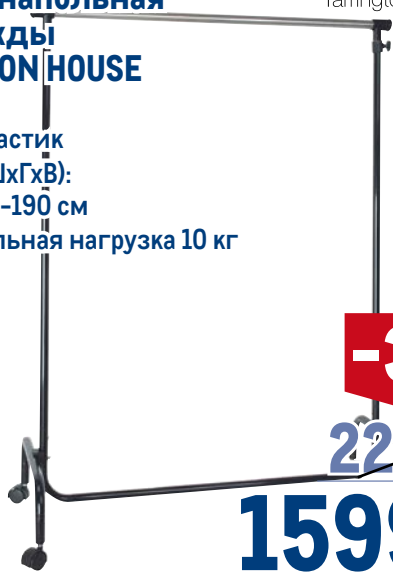

Tarrington House

арт. 355049

- ✓ сталь, пластик
- ✓ размер (ШхГхВ): 90 x 43 x 120-190 см
- ✓ максимальная нагрузка 10 кг

**-30%**

~~2299.00~~ 1 шт.

**1599.00** 1 шт.

**Контейнер для мусора с педалью TARRINGTON HOUSE**