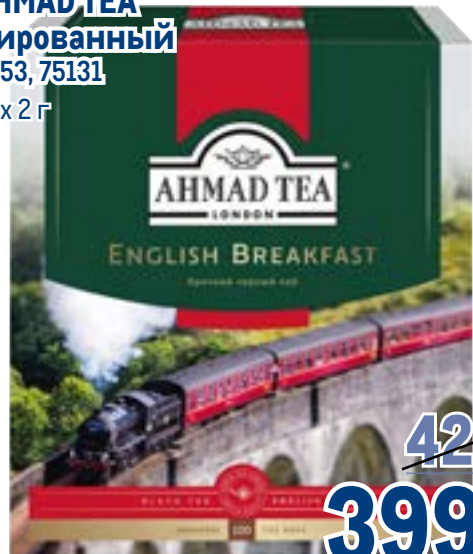

Чай AHMAD TEA
пакетированный

арт. 38353, 75131

100 x 2 г

~~429.00~~
1 уп.
399.00
1 уп.