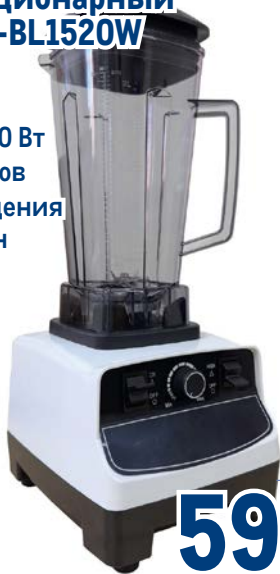

**Блендер стационарный
CUISINAID CD-BL1520W**

арт. 7591

- ✓ объем 2 л
- ✓ мощность 1390 Вт
- ✓ нож 6 лепестков
- ✓ скорость вращения до 35000 об/мин

~~7999.00~~
1 шт.
5999.00
1 шт.

**Планетарный миксер
GEMLUX GL-SM10GR**

арт. 571340

- ✓ мощность 1500 Вт
- ✓ чаша 10 л
- ✓ в комплекте венчик для взбивания; крюки для замешивания теста