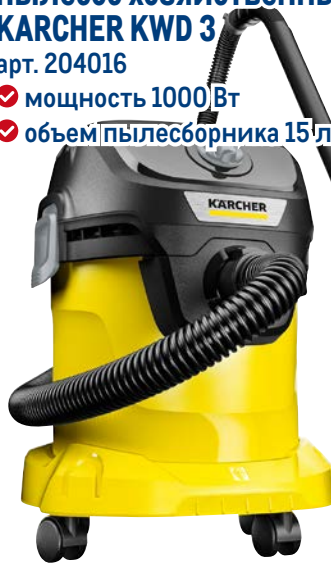

Пылесос хозяйственный KARCHER KWD 3

арт. 204016

- ✓ мощность 1000 Вт
- ✓ объем пылесборника 15 л

~~11999.00~~
1 шт.

9799.00
1 шт.

KARCHER

Версия 4.2

Предложение действительно в торговых центрах городов:

² Продажу товаров с доставкой при заказе на сайте metro-cc.ru и в мобильном приложении METRO осуществляют продавцы: ООО «Инстамарт Сервис» (доставка), юридический адрес: Россия, 115035, г. Москва, вн.тер.г. муниципальный округ Замоскворечье, ул. Садовническая, д. 9а, этаж 5, помещ. 1, ком. 1. ОГРН: 1187746494980 от 22.05.2018; ООО «МЕТРО КЭШ ЭНД КЕРРИ» (самовывоз и доставка), юридический адрес: 125445, Москва, Ленинградское шоссе, д.71Г, ОГРН 1027700272148. Подробные условия о доставке, а также перечень городов и доступный ассортимент по ссылке online.metro-cc.ru.

Набережные челны · Казань

В КАТАЛОГЕ ПРЕДСТАВЛЕНЫ ВАРИАНТЫ СЕРВИРОВКИ И ОФОРМЛЕНИЯ ГОТОВЫХ БЛЮД

Горячая линия для клиентов METRO ☎ 8-800-700-10-77

Информацию о времени работы ТЦ METRO вы можете найти на нашем сайте

🌐 www.metro-cc.ru

КАТАЛОГ АКЦИОННЫХ ТОВАРОВ ООО «МЕТРО КЭШ ЭНД КЕРРИ».

Цены настоящего каталога действуют только для товарных предложений при покупке на кассе в торговых центрах METRO, и могут отличаться от цен на эти товары при заказе (в т.ч. на условиях самовывоза) в интернет-магазине и мобильном приложении. Внешний вид товаров может отличаться от изображения. ООО «МЕТРО Кэш энд Керри» вправе изменить цену товара без предварительного уведомления. Действие предложений начинается с 4:00 часов утра указанной даты начала действия и заканчивается в 23:59 часов указанной даты окончания действия предложений. Размещенный в каталоге товар может отсутствовать в торговом центре ООО «МЕТРО Кэш энд Керри». Цена указана в рублях с НДС с учетом скидки. Размер «старой цены» на товар определяется, исходя из средней цены на товар, действовавшей на 26.05.2026 г в торговых центрах ООО «МЕТРО Кэш энд Керри». Размер «старой цены» может отличаться в вашем ТЦ METRO. Наличие товаров ограничено товарными запасами торговых центров ООО «МЕТРО Кэш энд Керри». Товары, подлежащие обязательной сертификации, сертифицированы. Уточняйте цены на товары в вашем ТЦ METRO. Подробности и список артикулов, участвующих в акции, уточняйте в вашем ТЦ METRO или по телефону 8 800 700 10 77. В ряде случаев для акционных позиций в каталоге величина скидки указана с учётом округления. Всегда в пользу клиента. На товары в ассортименте специальные цены действуют не на все товарные предложения. Скидки не суммируются с другими акциями и спецпредложениями. ООО «МЕТРО Кэш энд Керри» вправе досрочно изменить условия или завершить проведение акции по своему усмотрению. Посещение и покупки в ТЦ осуществляются в соответствии с Условиями совершения покупок в торговых центрах METRO. Для участия в программе лояльности METRO, совершения профессиональных покупок необходима карта клиента. Подробности уточняйте в ТЦ METRO.

Цены в многоуровневых ценниках действительны при покупке указанного объема одного артикула товара.