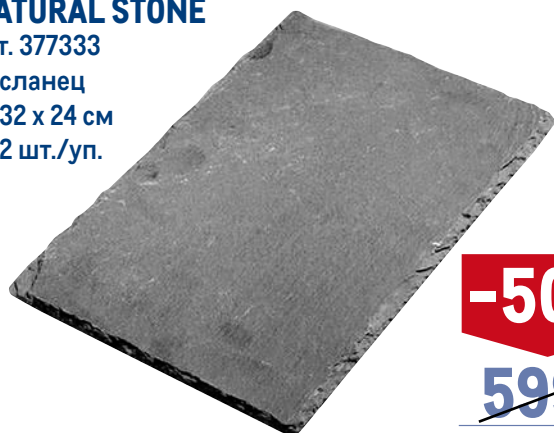

Тарелка сервировочная
TARRINGTON HOUSE
NATURAL STONE

арт. 377333

✓ сланец

✓ 32 x 24 см

✓ 2 шт./уп.

Tarrington House

-50%

~~599.00~~
1 уп.

299.00
1 уп.