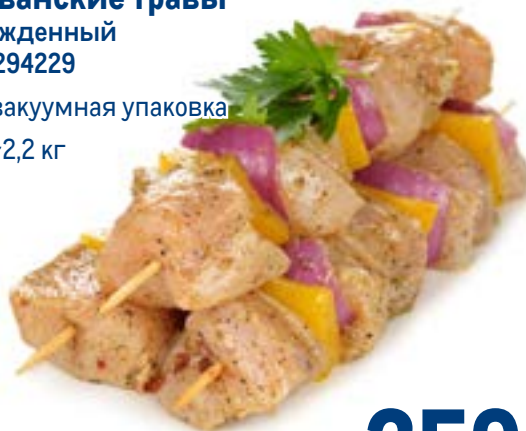

-  лоток
-  330 г

**209.00**  
1 уп.

**Шашлык из цыпленка-бройлера МИРАТОРГ  
прованские травы**

охлажденный  
арт. 294229

-  вакуумная упаковка
-  ~2,2 кг

**359.00**  
1 кг

**Шашлык ПАВА ПАВА  
из филе грудки индейки**