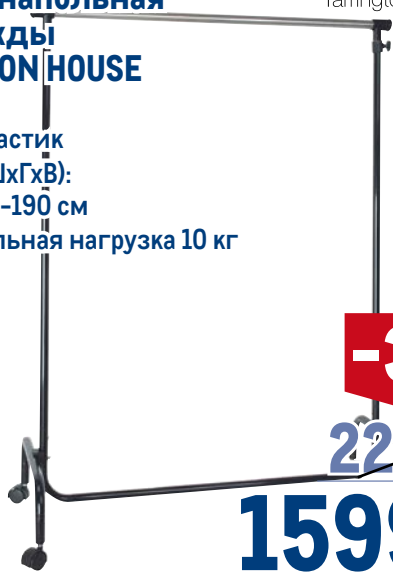

**-30%**

~~2299.00~~ 1 шт.

**1599.00** 1 шт.

**Контейнер для мусора с педалью TARRINGTON HOUSE**

Tarrington House

- ✓ два размера:  
3 л (17 x 17 x 26 см)  
5 л (21 x 21 x 28 см)

~~1099.00~~ 1 шт.

**899.00** 1 шт.