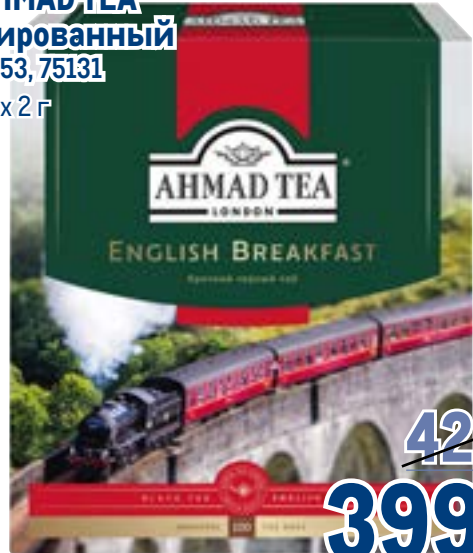

Чай AHMAD TEA
пакетированный

арт. 38353, 75131

100 x 2 г

~~429.00~~
1 уп.
399.00
1 уп.