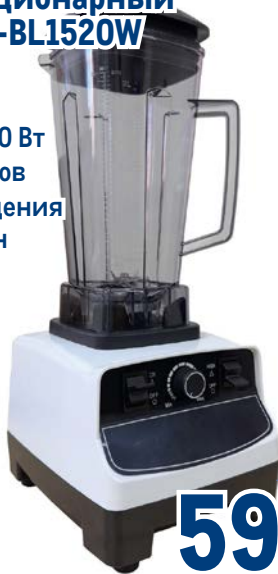

арт. 7591

- ✓ объем 2 л
- ✓ мощность 1390 Вт
- ✓ нож 6 лепестков
- ✓ скорость вращения до 35000 об/мин

~~7999.00~~
1 шт.
5999.00
1 шт.

**Планетарный миксер
GEMLUX GL-SM10GR**

арт. 571340

- ✓ мощность 1500 Вт
- ✓ чаша 10 л
- ✓ в комплекте венчик для взбивания; крюки для замешивания теста