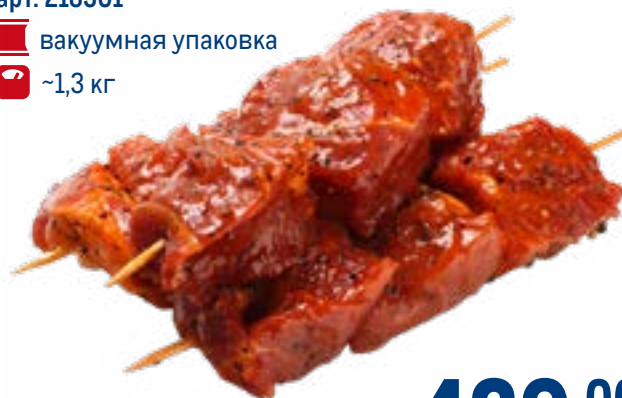

**Шашлык свиной
ОМСКИЙ БЕКОН Кавказский**

охлажденный
арт. 218301

вакуумная упаковка

~1,3 кг