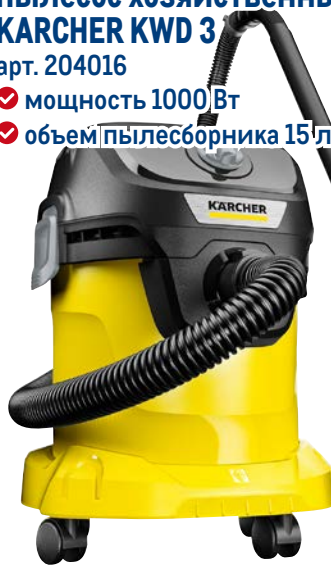

-33%

~~8999.00~~
1 шт.

5999.00
1 шт.

Пылесос хозяйственный KARCHER KWD 3

арт. 204016

- ✓ мощность 1000 Вт
- ✓ объем пылесборника 15 л

~~11999.00~~
1 шт.

9799.00
1 шт.