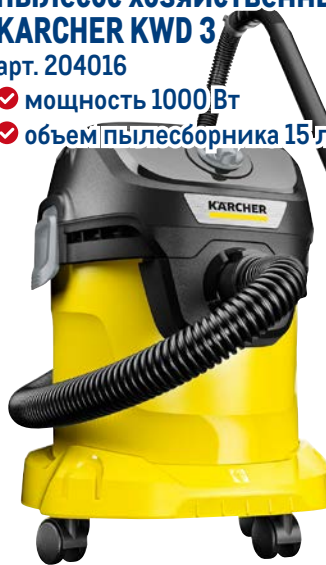

Пылесос хозяйственный KARCHER KWD 3

арт. 204016

✓ мощность 1000 Вт

✓ объем пылесборника 15 л

~~11999.00~~
1 шт.

9799.00
1 шт.

KARCHER

Версия 3

Предложение действительно в торговых центрах городов:

Нижний Новгород · Воронеж · Ярославль · Курск ·
Брянск · Смоленск · Иваново · Липецк · Вологда · Орёл
· Белгород · Архангельск · Владимир · Калуга · Тверь ·
Рязань · Тула · Серпухов

2 Продажу товаров с доставкой при заказе на сайте metro-cc.ru и в мобильном приложении METRO осуществляют продавцы:
ООО "Инстамарт Сервис" (доставка), юридический адрес: Россия, 115035, г. Москва, вн.тер.г. муниципальный округ
Замоскворечье, ул. Садовническая, д. 9а, этаж 5, помещ. 1, ком. 1. ОГРН: 1187746494980 от 22.05.2018; ООО «МЕТРО КЭШ ЭНД
КЕРРИ»(самовывоз и доставка), юридический адрес: 125445, Москва, Ленинградское шоссе, д.71Г, ОГРН 1027700272148.
Подробные условия о доставке, а также перечень городов и доступный ассортимент по ссылке online.metro-cc.ru.

В КАТАЛОГЕ ПРЕДСТАВЛЕНЫ ВАРИАНТЫ СЕРВИРОВКИ И ОФОРМЛЕНИЯ ГОТОВЫХ БЛЮД

Горячая линия для клиентов METRO ☎ 8-800-700-10-77

Информацию о времени работы ТЦ METRO вы можете найти на нашем сайте

🌐 www.metro-cc.ru

КАТАЛОГ АКЦИОННЫХ ТОВАРОВ ООО «МЕТРО КЭШ ЭНД КЕРРИ».