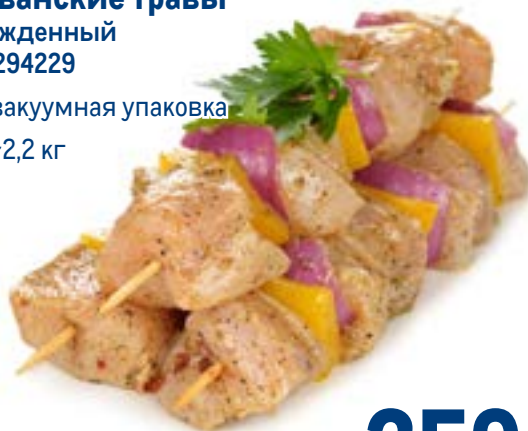

**Шашлык из цыпленка-бройлера МИРАТОРГ
прованские травы**

охлажденный
арт. 294229

вакуумная упаковка

~2,2 кг