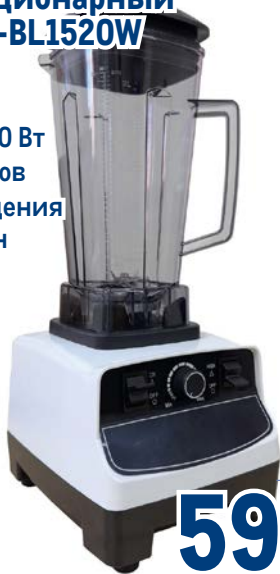

арт. 7591

- ✓ объем 2 л
- ✓ мощность 1390 Вт
- ✓ нож 6 лепестков
- ✓ скорость вращения до 35000 об/мин

~~7999.00~~
1 шт.
5999.00
1 шт.

**Планетарный миксер
GEMLUX GL-SM10GR**

арт. 571340

- ✓ мощность 1500 Вт
- ✓ чаша 10 л
- ✓ в комплекте венчик для взбивания; крюки для замешивания теста