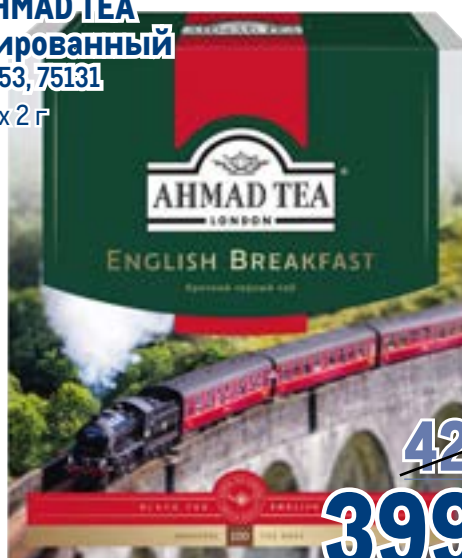

арт. 324335, 455331, 250785

100x2г

~~219.00~~
1 уп.

Чай AHMAD TEA
пакетированный

арт. 38353, 75131

100 x 2 г

~~429.00~~
1 уп.
399.00
1 уп.

Чай МАЙСКИЙ
пакетированный