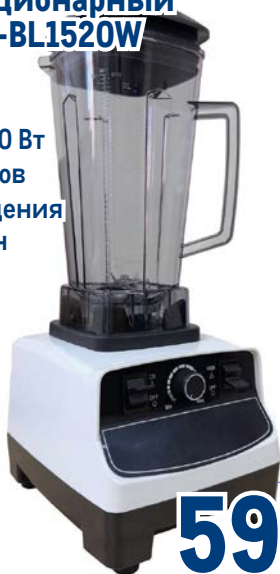

арт. 7591

- ✓ объем 2 л
- ✓ мощность 1390 Вт
- ✓ нож 6 лепестков
- ✓ скорость вращения до 35000 об/мин

~~7999.00~~
1 шт.
5999.00
1 шт.

**Планетарный миксер
GEMLUX GL-SM10GR**

арт. 571340

- ✓ мощность 1500 Вт
- ✓ чаша 10 л
- ✓ в комплекте венчик для взбивания; крюки для замешивания теста