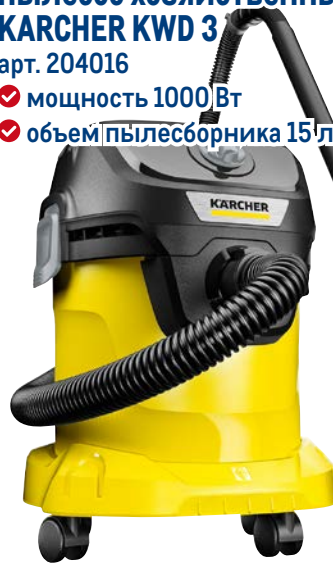

-33%

~~8999.00~~
1 шт.

5999.00
1 шт.

Пылесос хозяйственный KARCHER KWD 3

арт. 204016

- ✓ мощность 1000 Вт
- ✓ объем пылесборника 15 л

~~11999.00~~
1 шт.

9799.00
1 шт.