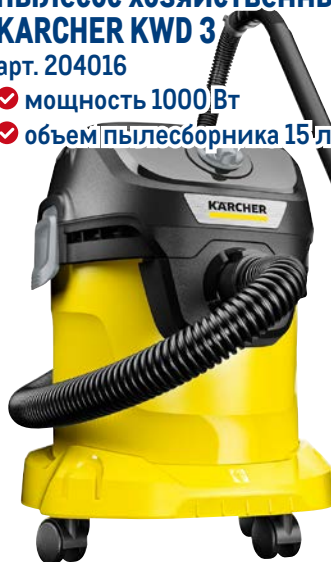

-33%

~~8999.00~~
1 шт.

5999.00
1 шт.

Пылесос хозяйственный KARCHER KWD 3

арт. 204016

- ✓ мощность 1000 Вт
- ✓ объем пылесборника 15 л

~~11999.00~~
1 шт.

9799.00
1 шт.