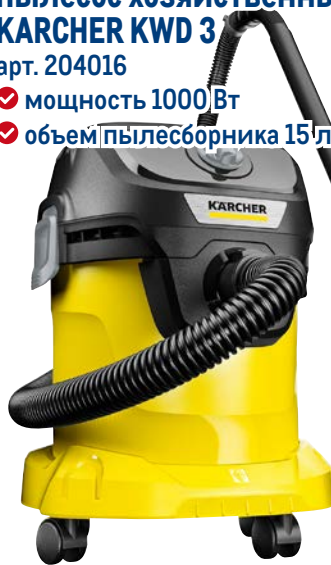

Пылесос хозяйственный KARCHER KWD 3

арт. 204016

- ✓ мощность 1000 Вт
- ✓ объем пылесборника 15 л

~~11999.00~~
1 шт.

9799.00
1 шт.

KARCHER

Версия 3

Предложение действительно в торговых центрах городов:

Нижний Новгород · Воронеж · Ярославль · Курск ·
Брянск · Смоленск · Иваново · Липецк · Вологда · Орёл ·
Белгород · Архангельск · Владимир · Калуга · Тверь ·
Рязань · Тула · Серпухов

² Продажу товаров с доставкой при заказе на сайте metro-cc.ru и в мобильном приложении METRO осуществляют продавцы: ООО «Инстамарт Сервис» (доставка), юридический адрес: Россия, 115035, г. Москва, вн.тер.г. муниципальный округ Замоскворечье, ул. Садовническая, д. 9а, этаж 5, помещ. 1, ком. 1. ОГРН: 1187746494980 от 22.05.2018; ООО «МЕТРО КЭШ ЭНД КЕРРИ» (самовывоз и доставка), юридический адрес: 125445, Москва, Ленинградское шоссе, д.71Г, ОГРН: 1027700272148. Подробные условия о доставке, а также перечень городов и доступный ассортимент по ссылке online.metro-cc.ru.

В КАТАЛОГЕ ПРЕДСТАВЛЕНЫ ВАРИАНТЫ СЕРВИРОВКИ И ОФОРМЛЕНИЯ ГОТОВЫХ БЛЮД

Горячая линия для клиентов METRO ☎ 8-800-700-10-77

Информацию о времени работы ТЦ METRO вы можете найти на нашем сайте

🌐 www.metro-cc.ru

КАТАЛОГ АКЦИОННЫХ ТОВАРОВ ООО «МЕТРО КЭШ ЭНД КЕРРИ».