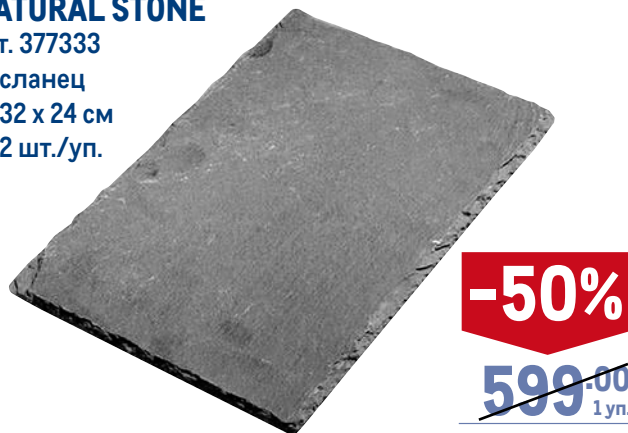

**Тарелка сервировочная
TARRINGTON HOUSE
NATURAL STONE**

арт. 377333

- ✓ сланец
- ✓ 32 x 24 см
- ✓ 2 шт./уп.

-50%

~~599.00~~
1 уп.

299.00
1 уп.