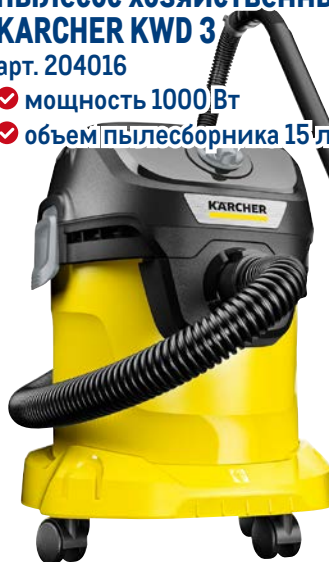

Пылесос хозяйственный KARCHER KWD 3

арт. 204016

- ✓ мощность 1000 Вт
- ✓ объем пылесборника 15 л

~~11999.00~~
1 шт.

9799.00
1 шт.

KARCHER

Версия 6.2

Предложение действительно в торговых центрах городов:

2 Продажу товаров с доставкой при заказе на сайте metro-cc.ru и в мобильном приложении METRO осуществляют продавцы: ООО «Инстамарт Сервис» (доставка), юридический адрес: Россия, 115035, г. Москва, вн.тер.г. муниципальный округ Замоскворечье, ул. Садовническая, д. 9а, этаж 5, помещ. 1, ком. 1. ОГРН: 1167746494980 от 22.05.2018; ООО «МЕТРО КЭШ ЭНД КЕРРИ» (самовывоз и доставка), юридический адрес: 125445, Москва, Ленинградское шоссе, д.71Г, ОГРН 1027700272148. Подробные условия о доставке, а также перечень городов и доступный ассортимент по ссылке online.metro-cc.ru.

Уфа · Стерлитамак

В КАТАЛОГЕ ПРЕДСТАВЛЕНЫ ВАРИАНТЫ СЕРВИРОВКИ И ОФОРМЛЕНИЯ ГОТОВЫХ БЛЮД

Горячая линия для клиентов METRO ☎ 8-800-700-10-77

Информацию о времени работы ТЦ METRO вы можете найти на нашем сайте

🌐 www.metro-cc.ru

КАТАЛОГ АКЦИОННЫХ ТОВАРОВ ООО «МЕТРО КЭШ ЭНД КЕРРИ».

Цены настоящего каталога действуют только для товарных предложений при покупке на кассе в торговых центрах METRO, и могут отличаться от цен на эти товары при заказе (в т.ч. на условиях самовывоза) в интернет-магазине и мобильном приложении. Внешний вид товаров может отличаться от изображения. ООО «МЕТРО Кэш энд Керри» вправе изменить цену товара без предварительного уведомления. Действие предложений начинается с 4:00 часов утра указанной даты начала действия и заканчивается в 23:59 часов указанной даты окончания действия предложений. Размещенный в каталоге товар может отсутствовать в торговом центре ООО «МЕТРО Кэш энд Керри». Цена указана в рублях с НДС с учетом скидки. Размер «старой цены» на товар определяется, исходя из средней цены на товар, действовавшей на 08.06.2026 г в торговых центрах ООО «МЕТРО Кэш энд Керри». Размер «старой цены» может отличаться в вашем ТЦ METRO. Наличие товаров ограничено товарными запасами торговых центров ООО «МЕТРО Кэш энд Керри». Товары, подлежащие обязательной сертификации, сертифицированы. Уточняйте цены на товары в вашем ТЦ METRO. Подробности и список артикулов, участвующих в акции, уточняйте в вашем ТЦ METRO или по телефону 8 800 700 10 77. В ряде случаев для акционных позиций в каталоге величина скидки указана с учётом округления. Всегда в пользу клиента. На товары в ассортименте специальные цены действуют не на все товарные предложения. Скидки не суммируются с другими акциями и спецпредложениями. ООО «МЕТРО Кэш энд Керри» вправе досрочно изменить условия или завершить проведение акции по своему усмотрению. Посещение и покупки в ТЦ осуществляются в соответствии с Условиями совершения покупок в торговых центрах METRO. Для участия в программе лояльности METRO, совершения профессиональных покупок необходима карта клиента. Подробности уточняйте в ТЦ METRO.

Цены в многоуровневых ценниках действительны при покупке указанного объема одного артикула товара.