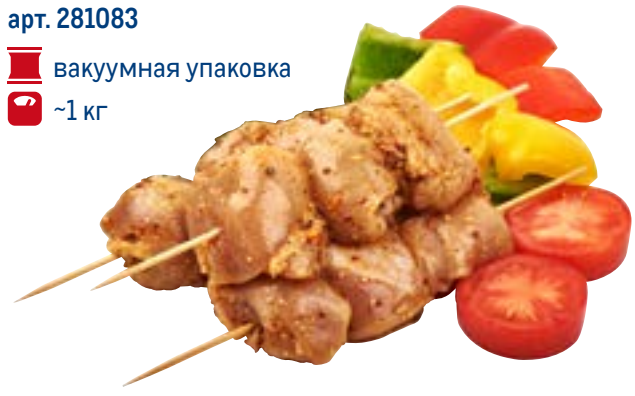

305.00
1 уп.

**Шашлык из грудки индейки
ИНДИЛАЙТ с цедрой лимона**
охлажденный
арт. 281083

вакуумная упаковка
 ~1 кг