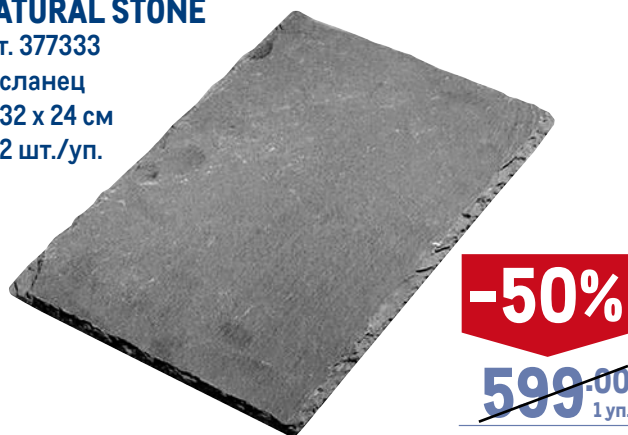

**Тарелка сервировочная
TARRINGTON HOUSE
NATURAL STONE**

арт. 377333

✓ сланец

✓ 32 x 24 см

✓ 2 шт./уп.

Tarrington House

-50%

~~599.00~~
1 уп.

299.00
1 уп.