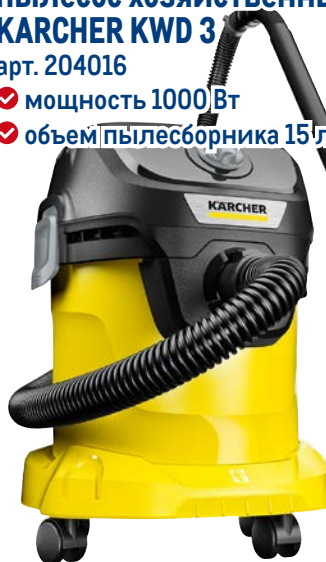

~~8999.00~~
1 шт.

5999.00
1 шт.

Пылесос хозяйственный KARCHER KWD 3

арт. 204016

✓ мощность 1000 Вт

✓ объем пылесборника 15 л

~~11999.00~~
1 шт.

9799.00
1 шт.