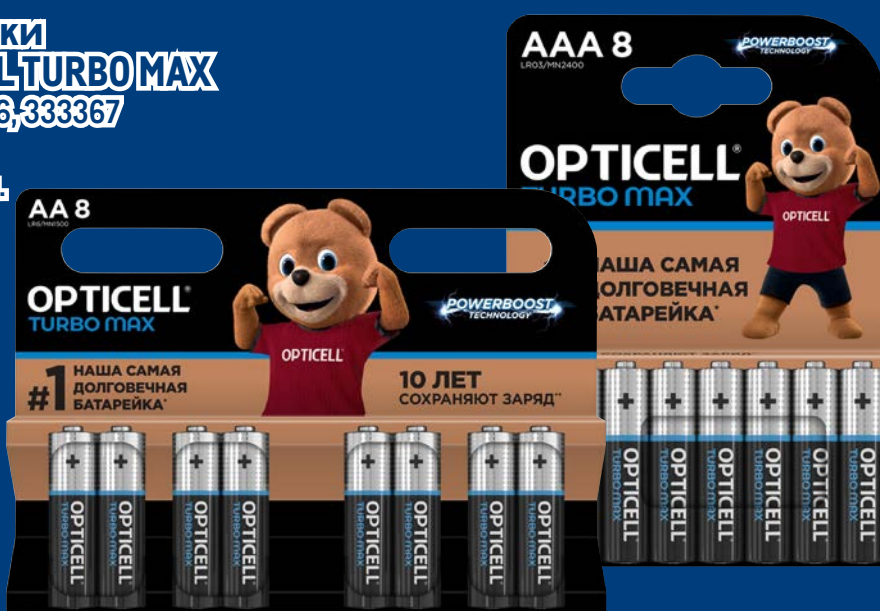

**Батарейки
OPTICELL TURBO MAX**

арт. 333366, 333367

- ✓ AA/AAA
- ✓ 8 шт./уп.

-44%

~~899.00~~ 1 уп.

499.00 1 уп.