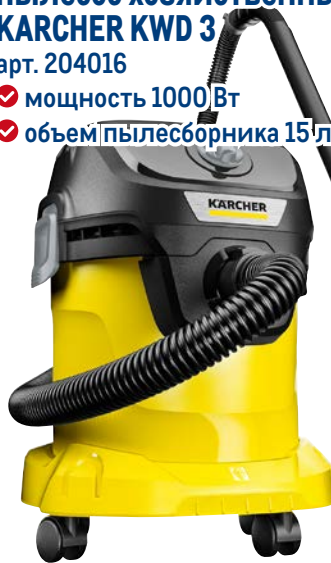

Пылесос хозяйственный KARCHER KWD 3

арт. 204016

- ✓ мощность 1000 Вт
- ✓ объем пылесборника 15 л

~~11999.00~~
1 шт.

9799.00
1 шт.

KARCHER

Версия 8

Предложение действительно в торговых центрах городов:

²Продажу товаров с доставкой при заказе на сайте metro-cc.ru и в мобильном приложении METRO осуществляют продавцы: ООО «Инстамарт Сервис» (доставка), юридический адрес: Россия, 115035, г. Москва, вн.тер.г. муниципальный округ Замоскворечье, ул. Садовническая, д. 9а, этаж 5, помещ. 1, ком. 1. ОГРН: 1187746494980 от 22.05.2018; ООО «МЕТРО КЭШ ЭНД КЕРРИ» (самовывоз и доставка), юридический адрес: 125445, Москва, Ленинградское шоссе, д.71Г, ОГРН 1027700272148. Подробные условия о доставке, а также перечень городов и доступный ассортимент по ссылке online.metro-cc.ru.

Иркутск

В КАТАЛОГЕ ПРЕДСТАВЛЕНЫ ВАРИАНТЫ СЕРВИРОВКИ И ОФОРМЛЕНИЯ ГОТОВЫХ БЛЮД

Горячая линия для клиентов METRO ☎ 8-800-700-10-77

Информацию о времени работы ТЦ METRO вы можете найти на нашем сайте

🌐 www.metro-cc.ru

КАТАЛОГ АКЦИОННЫХ ТОВАРОВ ООО «МЕТРО КЭШ ЭНД КЕРРИ».

Цены настоящего каталога действуют только для товарных предложений при покупке на кассе в торговых центрах METRO, и могут отличаться от цен на эти товары при заказе (в т.ч. на условиях самовывоза) в интернет-магазине и мобильном приложении. Внешний вид товаров может отличаться от изображения. ООО «МЕТРО Кэш энд Керри» вправе изменить цену товара без предварительного уведомления. Действие предложений начинается с 4:00 часов утра указанной даты начала действия и заканчивается в 23:59 часов указанной даты окончания действия предложений. Размещенный в каталоге товар может отсутствовать в торговом центре ООО «МЕТРО Кэш энд Керри». Цена указана в рублях с НДС с учетом скидки. Размер «старой цены» на товар определяется, исходя из средней цены на товар, действовавшей на 08.06.2026 г в торговых центрах ООО «МЕТРО Кэш энд Керри». Размер «старой цены» может отличаться в вашем ТЦ METRO. Наличие товаров ограничено товарными запасами торговых центров ООО «МЕТРО Кэш энд Керри». Товары, подлежащие обязательной сертификации, сертифицированы. Уточняйте цены на товары в вашем ТЦ METRO. Подробности и список артикулов, участвующих в акции, уточняйте в вашем ТЦ METRO или по телефону 8 800 700 10 77. В ряде случаев для акционных позиций в каталоге величина скидки указана с учётом округления. Всегда в пользу клиента. На товары в ассортименте специальные цены действуют не на все товарные предложения. Скидки не суммируются с другими акциями и спецпредложениями. ООО «МЕТРО Кэш энд Керри» вправе досрочно изменить условия или завершить проведение акции по своему усмотрению. Посещение и покупки в ТЦ осуществляются в соответствии с Условиями совершения покупок в торговых центрах METRO. Для участия в программе лояльности METRO, совершения профессиональных покупок необходима карта клиента. Подробности уточняйте в ТЦ METRO.

Цены в многоуровневых ценниках действительны при покупке указанного объема одного артикула товара.