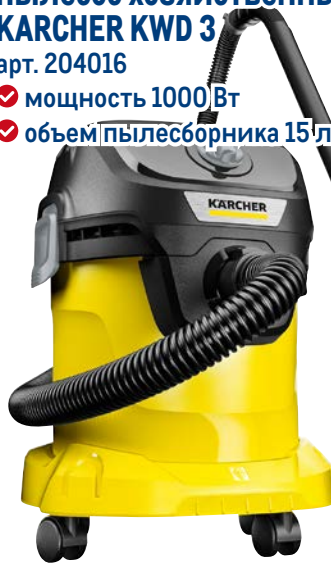

Пылесос хозяйственный KARCHER KWD 3

арт. 204016

- ✓ мощность 1000 Вт
- ✓ объем пылесборника 15 л

~~11999.00~~
1 шт.

9799.00
1 шт.

Версия 6

Предложение действительно в торговых центрах городов:

²Продажу товаров с доставкой при заказе на сайте metro-cc.ru и в мобильном приложении METRO осуществляют продавцы: ООО «Инстамарт Сервис» (доставка), юридический адрес: Россия, 115035, г. Москва, вн.тер.г. муниципальный округ Замоскворечье, ул. Садовническая, д. 9а, этаж 5, помещ. 1, ком. 1 ОГРН: 1187746494980 от 22.05.2018; ООО «МЕТРО КЭШ ЭНД КЕРРИ» (самовывоз и доставка), юридический адрес: 125445, Москва, Ленинградское шоссе, д.71Г, ОГРН 1027700272148. Подробные условия о доставке, а также перечень городов и доступный ассортимент по ссылке online.metro-cc.ru.

Екатеринбург · Челябинск · Тюмень · Пермь · Оренбург
· Магнитогорск · Киров · Сургут

В КАТАЛОГЕ ПРЕДСТАВЛЕНЫ ВАРИАНТЫ СЕРВИРОВКИ И ОФОРМЛЕНИЯ ГОТОВЫХ БЛЮД

Горячая линия для клиентов METRO ☎ 8-800-700-10-77

Информацию о времени работы ТЦ METRO вы можете найти на нашем сайте

🌐 www.metro-cc.ru

КАТАЛОГ АКЦИОННЫХ ТОВАРОВ ООО «МЕТРО КЭШ ЭНД КЕРРИ».

Цены настоящего каталога действуют только для товарных предложений при покупке на кассе в торговых центрах METRO, и могут отличаться от цен на эти товары при заказе (в т.ч. на условиях самовывоза) в интернет-магазине и мобильном приложении. Внешний вид товаров может отличаться от изображения. ООО «МЕТРО Кэш энд Керри» вправе изменить цену товара без предварительного уведомления. Действие предложений начинается с 4:00 часов утра указанной даты начала действия и заканчивается в 23:59 часов указанной даты окончания действия предложений. Размещенный в каталоге товар может отсутствовать в торговом центре ООО «МЕТРО Кэш энд Керри». Цена указана в рублях с НДС с учетом скидки. Размер «старой цены» на товар определяется, исходя из средней цены на товар, действовавшей на 08.06.2026 г в торговых центрах ООО «МЕТРО Кэш энд Керри». Размер «старой цены» может отличаться в вашем ТЦ METRO. Наличие товаров ограничено товарными запасами торговых центров ООО «МЕТРО Кэш энд Керри». Товары, подлежащие обязательной сертификации, сертифицированы. Уточняйте цены на товары в вашем ТЦ METRO. Подробности и список артикулов, участвующих в акции, уточняйте в вашем ТЦ METRO или по телефону 8 800 700 10 77. В ряде случаев для акционных позиций в каталоге величина скидки указана с учётом округления. Всегда в пользу клиента. На товары в ассортименте специальные цены действуют не на все товарные предложения. Скидки не суммируются с другими акциями и спецпредложениями. ООО «МЕТРО Кэш энд Керри» вправе досрочно изменить условия или завершить проведение акции по своему усмотрению. Посещение и покупки в ТЦ осуществляются в соответствии с Условиями совершения покупок в торговых центрах METRO. Для участия в программе лояльности METRO, совершения профессиональных покупок необходима карта клиента. Подробности уточняйте в ТЦ METRO.