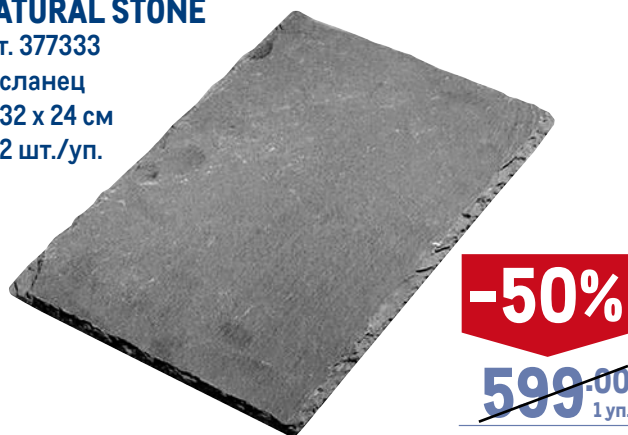

**Тарелка сервировочная
TARRINGTON HOUSE
NATURAL STONE**

арт. 377333

✓ сланец

✓ 32 x 24 см

✓ 2 шт./уп.

-50%

~~599.00~~
1 уп.

299.00
1 уп.