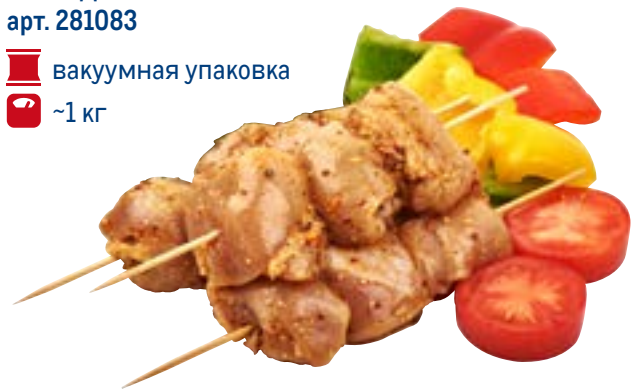

**Шашлык из грудки индейки
ИНДИЛАЙТ с цедрой лимона**

охлажденный
арт. 281083

вакуумная упаковка
 ~1 кг