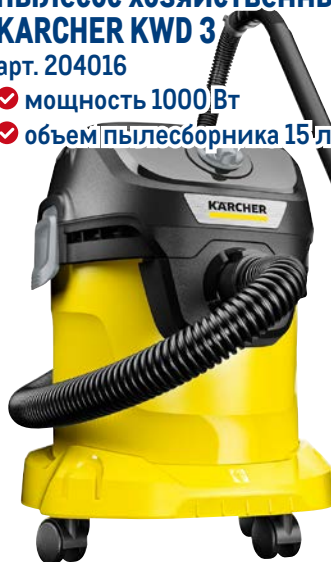

Пылесос хозяйственный KARCHER KWD 3

арт. 204016

- ✓ мощность 1000 Вт
- ✓ объем пылесборника 15 л

~~11999.00~~
1 шт.

9799.00
1 шт.

KARCHER

Версия 5

Предложение действительно в торговых центрах городов:

Ростов-на-Дону · Краснодар · Волгоград · Пятигорск
· Астрахань · Ставрополь · Волжский · Адыгея ·
Новороссийск · Владикавказ

² Продажу товаров с доставкой при заказе на сайте metro-cc.ru и в мобильном приложении METRO осуществляют продавцы: ООО «Инстамарт Сервис» (доставка), юридический адрес: Россия, 115035, г. Москва, вн.тер.г. муниципальный округ Замоскворечье, ул. Садовническая, д. 9а, этаж 5, помещ. 1, ком. 1. ОГРН: 1187746494980 от 22.05.2018; ООО «МЕТРО КЭШ ЭНД КЕРРИ» (самовывоз и доставка), юридический адрес: 125445, Москва, Ленинградское шоссе, д.71Г, ОГРН: 1027700272148. Подробные условия о доставке, а также перечень городов и доступный ассортимент по ссылке online.metro-cc.ru.

В КАТАЛОГЕ ПРЕДСТАВЛЕНЫ ВАРИАНТЫ СЕРВИРОВКИ И ОФОРМЛЕНИЯ ГОТОВЫХ БЛЮД

Горячая линия для клиентов METRO ☎ 8-800-700-10-77

Информацию о времени работы ТЦ METRO вы можете найти на нашем сайте

🌐 www.metro-cc.ru

КАТАЛОГ АКЦИОННЫХ ТОВАРОВ ООО «МЕТРО КЭШ ЭНД КЕРРИ».

Цены настоящего каталога действуют только для товарных предложений при покупке на кассе в торговых центрах METRO, и могут отличаться от цен на эти товары при заказе (в т.ч. на условиях самовывоза) в интернет-магазине и мобильном приложении. Внешний вид товаров может отличаться от изображения. ООО «МЕТРО Кэш энд Керри» вправе изменить цену товара без предварительного уведомления. Действие предложений начинается с 4:00 часов утра указанной даты начала действия и заканчивается в 23:59 часов указанной даты окончания действия предложений. Размещенный в каталоге товар может отсутствовать в торговом центре ООО «МЕТРО Кэш энд Керри». Цена указана в рублях с НДС с учетом скидки. Размер «старой цены» на товар определяется, исходя из средней цены на товар, действовавшей на 08.06.2026 г в торговых центрах ООО «МЕТРО Кэш энд Керри». Размер «старой цены» может отличаться в вашем ТЦ METRO. Наличие товаров ограничено товарными запасами торговых центров ООО «МЕТРО Кэш энд Керри». Товары, подлежащие обязательной сертификации, сертифицированы. Уточняйте цены на товары в вашем ТЦ METRO. Подробности и список артикулов, участвующих в акции, уточняйте в вашем ТЦ METRO или по телефону 8 800 700 10 77. В ряде случаев для акционных позиций в каталоге величина скидки указана с учётом округления. Всегда в пользу клиента. На товары в ассортименте специальные цены действуют не на все товарные предложения. Скидки не суммируются с другими акциями и спецпредложениями. ООО «МЕТРО Кэш энд Керри» вправе досрочно изменить условия или завершить проведение акции по своему усмотрению. Посещение и покупки в ТЦ осуществляются в соответствии с Условиями совершения покупок в торговых центрах METRO. Для участия в программе лояльности METRO, совершения профессиональных покупок необходима карта клиента. Подробности уточняйте в ТЦ METRO.