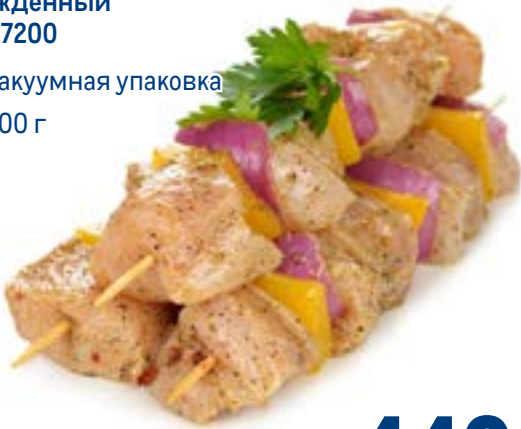

**Шашлык из индейки
ЛАТИФА По-Кавказски**
охлажденный
арт. 57200

вакуумная упаковка
 800 г