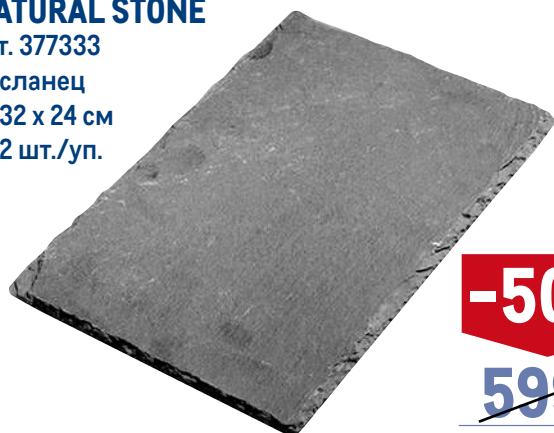

**Тарелка сервировочная
TARRINGTON HOUSE
NATURAL STONE**

арт. 377333

✓ сланец

✓ 32 x 24 см

✓ 2 шт./уп.

Tarrington House

-50%

~~599.00~~
1 уп.

299.00
1 уп.