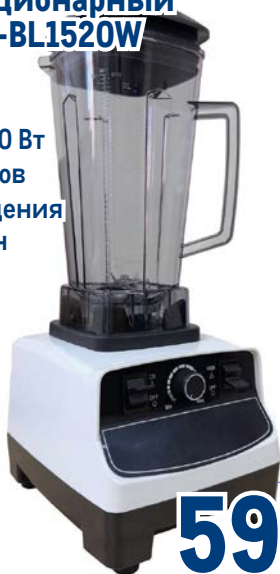

**Блендер стационарный
CUISINAID CD-BL1520W**

арт. 7591

- ✓ объем 2 л
- ✓ мощность 1390 Вт
- ✓ нож 6 лепестков
- ✓ скорость вращения до 35000 об/мин

~~7999.00~~
1 шт.
5999.00
1 шт.

**Планетарный миксер
GEMLUX GL-SM10GR**

арт. 571340

- ✓ мощность 1500 Вт
- ✓ чаша 10 л
- ✓ в комплекте венчик для взбивания; крюки для замешивания теста