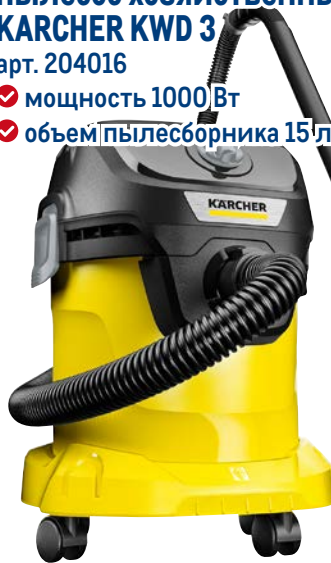

Пылесос хозяйственный KARCHER KWD 3

арт. 204016

- ✓ мощность 1000 Вт
- ✓ объем пылесборника 15 л

~~11999.00~~
1 шт.

9799.00
1 шт.

KARCHER

Версия 4.2

Предложение действительно в торговых центрах городов:

2 Продажу товаров с доставкой при заказе на сайте metro-cc.ru и в мобильном приложении METRO осуществляют продавцы: ООО «Инстамарт Сервис» (доставка), юридический адрес: Россия, 115035, г. Москва, вн.тер.г. муниципальный округ Замоскворечье, ул. Садовническая, д. 9а, этаж 5, помещ. 1, ком. 1. ОГРН: 1187746494980 от 22.05.2018; ООО «МЕТРО КЭШ ЭНД КЕРРИ» (самовывоз и доставка), юридический адрес: 125445, Москва, Ленинградское шоссе, д.71Г, ОГРН 1027700272148. Подробные условия о доставке, а также перечень городов и доступный ассортимент по ссылке online.metro-cc.ru.

Набережные челны · Казань

В КАТАЛОГЕ ПРЕДСТАВЛЕНЫ ВАРИАНТЫ СЕРВИРОВКИ И ОФОРМЛЕНИЯ ГОТОВЫХ БЛЮД

Горячая линия для клиентов METRO ☎ 8-800-700-10-77

Информацию о времени работы ТЦ METRO вы можете найти на нашем сайте

🌐 www.metro-cc.ru

КАТАЛОГ АКЦИОННЫХ ТОВАРОВ ООО «МЕТРО КЭШ ЭНД КЕРРИ».

Цены настоящего каталога действуют только для товарных предложений при покупке на кассе в торговых центрах METRO, и могут отличаться от цен на эти товары при заказе (в т.ч. на условиях самовывоза) в интернет-магазине и мобильном приложении. Внешний вид товаров может отличаться от изображения. ООО «МЕТРО Кэш энд Керри» вправе изменить цену товара без предварительного уведомления. Действие предложений начинается с 4:00 часов утра указанной даты начала действия и заканчивается в 23:59 часов указанной даты окончания действия предложений. Размещенный в каталоге товар может отсутствовать в торговом центре ООО «МЕТРО Кэш энд Керри». Цена указана в рублях с НДС с учетом скидки. Размер «старой цены» на товар определяется, исходя из средней цены на товар, действовавшей на 08.06.2026 г в торговых центрах ООО «МЕТРО Кэш энд Керри». Размер «старой цены» может отличаться в вашем ТЦ METRO. Наличие товаров ограничено товарными запасами торговых центров ООО «МЕТРО Кэш энд Керри». Товары, подлежащие обязательной сертификации, сертифицированы. Уточняйте цены на товары в вашем ТЦ METRO. Подробности и список артикулов, участвующих в акции, уточняйте в вашем ТЦ METRO или по телефону 8 800 700 10 77. В ряде случаев для акционных позиций в каталоге величина скидки указана с учётом округления. Всегда в пользу клиента. На товары в ассортименте специальные цены действуют не на все товарные предложения. Скидки не суммируются с другими акциями и спецпредложениями. ООО «МЕТРО Кэш энд Керри» вправе досрочно изменить условия или завершить проведение акции по своему усмотрению. Посещение и покупки в ТЦ осуществляются в соответствии с Условиями совершения покупок в торговых центрах METRO. Для участия в программе лояльности METRO, совершения профессиональных покупок необходима карта клиента. Подробности уточняйте в ТЦ METRO.

Цены в многоуровневых ценниках действительны при покупке указанного объема одного артикула товара.