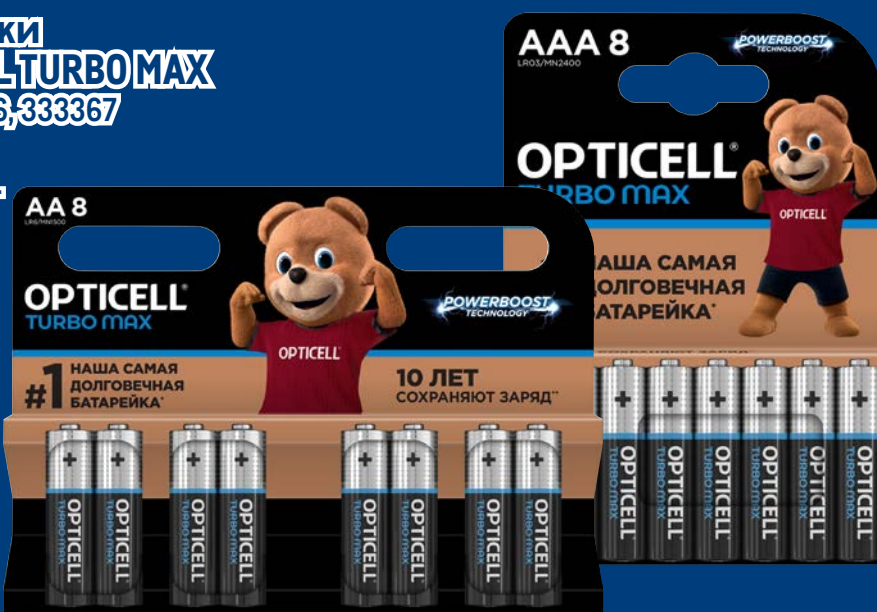

**Батарейки
OPTICELL TURBO MAX**

арт. 333366, 333367

- ✓ AA/AAA
- ✓ 8 шт./уп.

-44%

~~899.00~~ 1уп.

499.00 1уп.