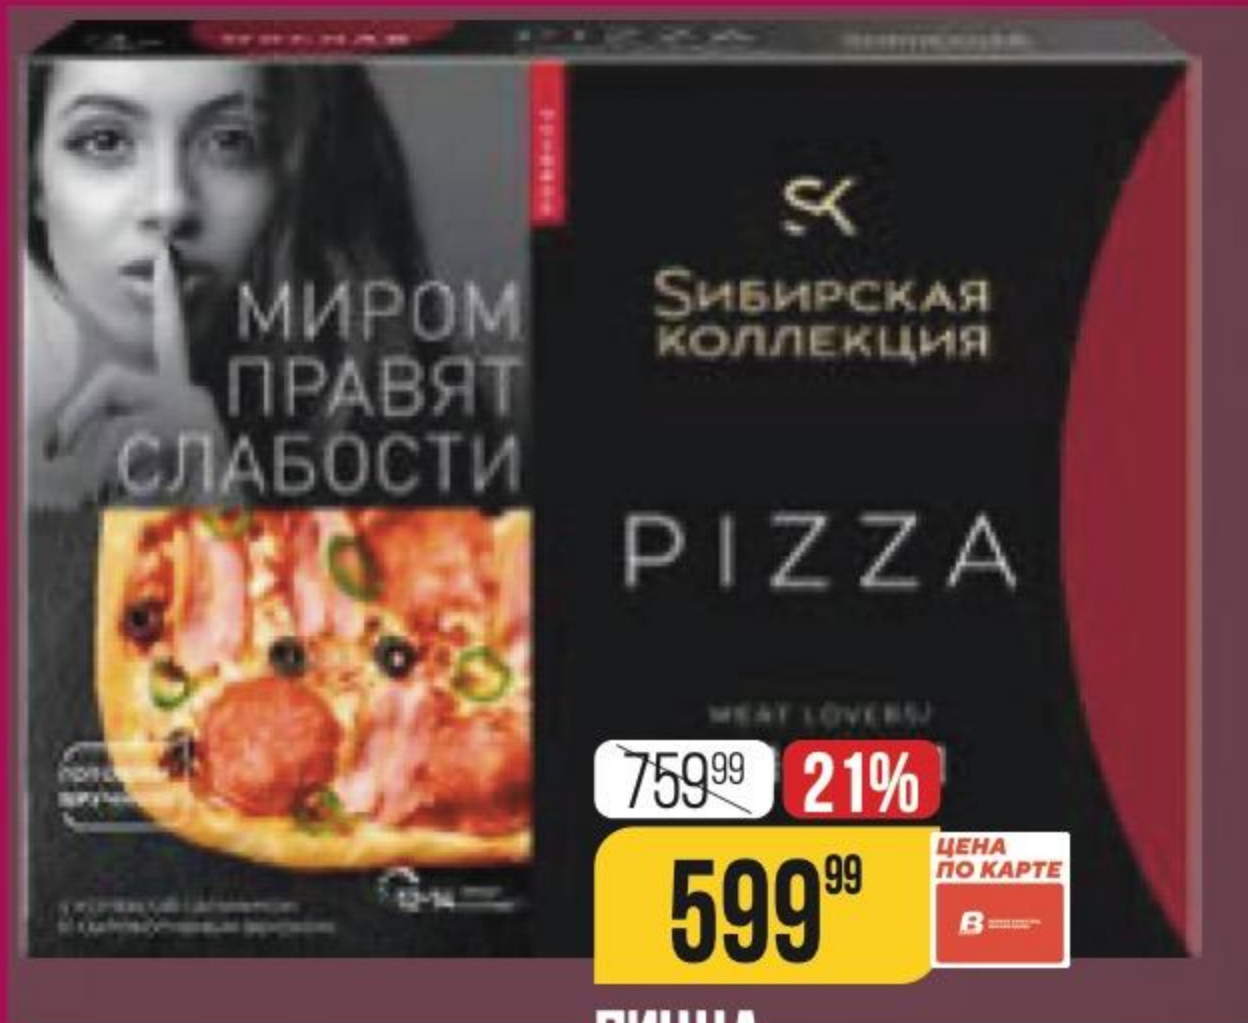

СКИДКА
до -54%

~~759⁹⁹~~ **21%**
599⁹⁹ ЦЕНА ПО КАРТЕ

ПИЦЦА
СИБИРСКАЯ КОЛЛЕКЦИЯ
meat lovers, мясная, 420 г
200124

ПЕЛЬМЕНИ
СИБИРСКАЯ КОЛЛЕКЦИЯ
сочные, со сливочным маслом, 700 г
190123

~~399⁹⁹~~ **37%**
249⁹⁹ ЦЕНА ПО КАРТЕ