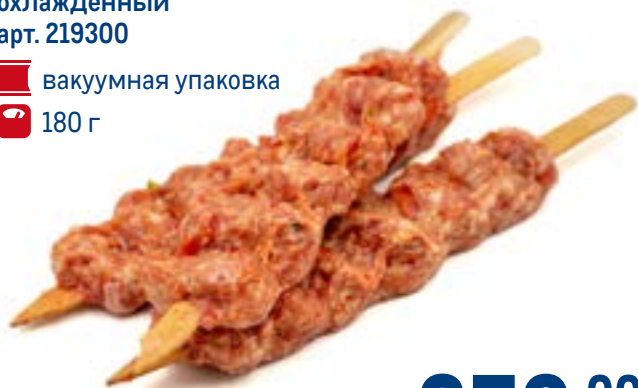

559.00
1 кг

**Люля-кебаб
MYASOET MEAT COMPANY
мраморная говядина**
охлажденный
арт. 219300

вакуумная упаковка
 180 г