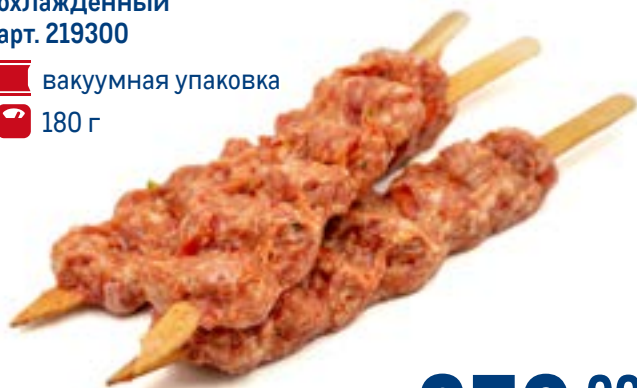

559.00
1 кг

**Люля-кебаб
MYASOET MEAT COMPANY
мраморная говядина**
охлажденный
арт. 219300

вакуумная упаковка
 180 г