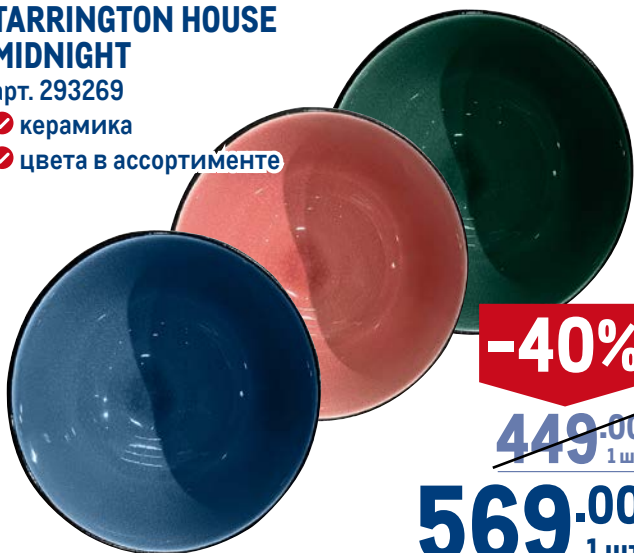

-40%

~~449.00~~
1 шт.

569.00
1 шт.

**Поднос DOMENIK
REAL BAMBOO**
различные артикулы,
различные размеры
✓ бамбук

DOMENIK