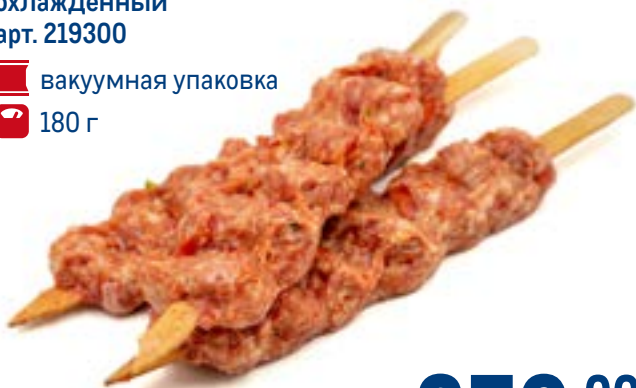

559.00
1 кг

**Люля-кебаб
MYASOET MEAT COMPANY
мраморная говядина**
охлажденный
арт. 219300

вакуумная упаковка
 180 г