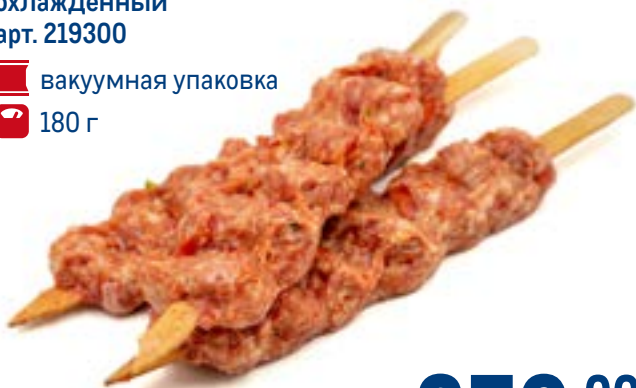

559.00
1 кг

Люля-кебаб MYASOET MEAT COMPANY
мраморная говядина
охлажденный
арт. 219300

вакуумная упаковка
 180 г