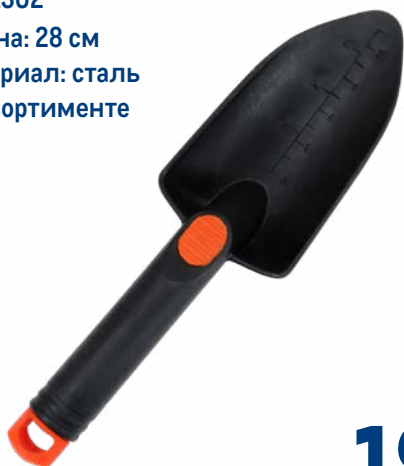

Лопатка широкая GARDENEER

арт. 241302

- ✓ длина: 28 см
- ✓ материал: сталь
- ✓ в ассортименте

~~249.00~~ 1 шт.

от 199.00 1 шт.

Топор FORESTER

арт. 277886

- ✓ длина: 36 см
- ✓ материал: сталь, стекловолокно
- ✓ в ассортименте: 36 см, 45 см