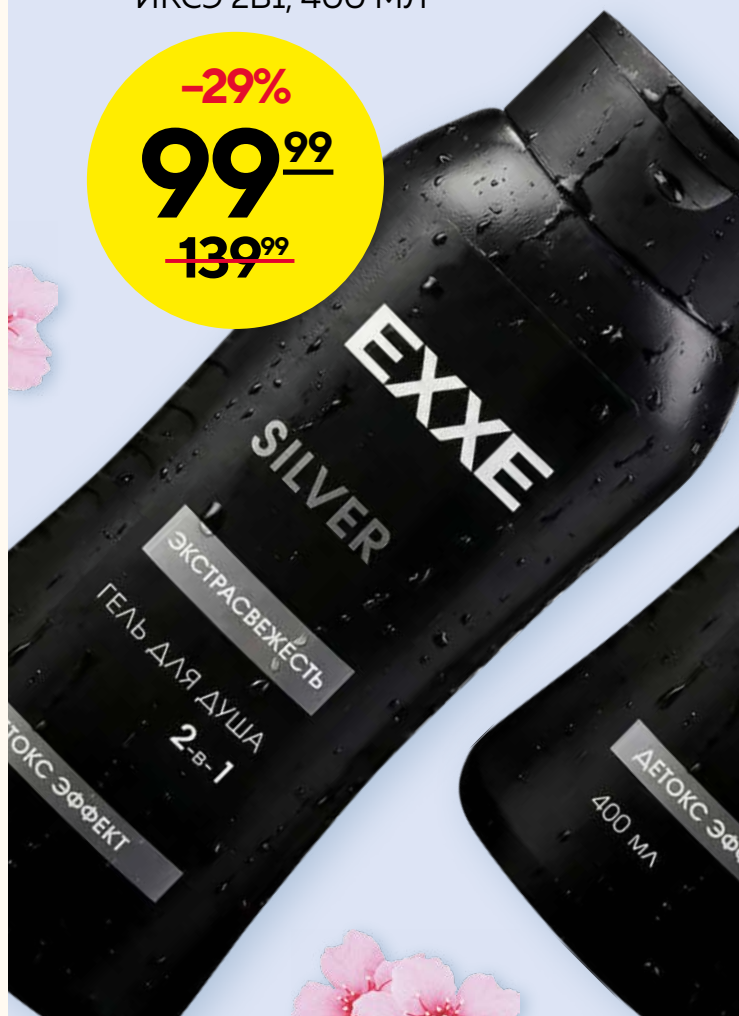

649⁹⁹

**ВИНО РОЗОВОЕ
СУХОЕ MONTEMAR
GARNACHA, 0,75 Л**

999⁹⁹

**ВИНО КРАСНОЕ
ПОЛУСУХОЕ
PUGLIA CODICI
PRIMITIVO, 0,75 Л**

1199⁹⁹

**ВИНО КРАСНОЕ
СУХОЕ
SHIRAZ ESPIRITU
DE CHILE, 0,75 Л**

799⁹⁹

МАСЛО-СПРЕЙ
ДЛЯ ЗАГАРА
КАРИБСКОЕ СПФ-10
FLORESAN, 160 МЛ

-29%
199⁹⁹
~~279⁹⁹~~

МЫЛО
ТУАЛЕТНОЕ
ЕЖЕВИЧНЫЙ МУСС
OLIVIA, 140 Г

-20%
79⁹⁹
~~99⁹⁸~~

СЕТКА
АНТИМОСКИТНАЯ
130*150 СМ.

-28%
129⁹⁹
~~179⁹⁹~~

СПРЕЙ
ОТ КОМАРОВ УНИ-
ВЕРСАЛЬНАЯ ЗА-
ЩИТА MOSQUITALL
100 МЛ

-22%
179⁹⁹
~~229⁹⁹~~

ГЕЛЬ ДЛЯ ДУША
МАНГО И ОРХИДЕЯ
ИКСЭ, 400 МЛ

-29%
99⁹⁹
~~139⁹⁸~~

ГЕЛЬ ДЛЯ ДУША
ЭКСТРАСВЕЖЕСТЬ
ИКСЭ 2В1, 400 МЛ

-29%
99⁹⁹
~~139⁹⁹~~

всегда нужно

КОРМ ДЛЯ КОШЕК
ГОВЯДИНА В СОУСЕ
ГУРМЭ ПЕРЛ, 75 Г

34⁹⁹

КОРМ ДЛЯ СОБАК
ПАШТЕТ С ГОВЯДИНОЙ
PEDIGREE, 80 Г