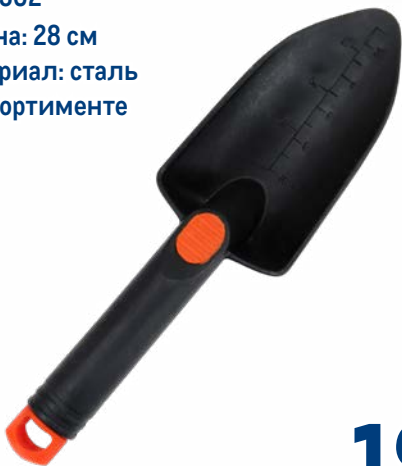

Лопатка широкая
GARDENEER

арт. 241302

- ✓ длина: 28 см
- ✓ материал: сталь
- ✓ в ассортименте

~~249.00~~ 1 шт.

от 199.00 1 шт.

Топор FORESTER

арт. 277886

- ✓ длина: 36 см
- ✓ материал: сталь, стекловолокно
- ✓ в ассортименте: 36 см, 45 см