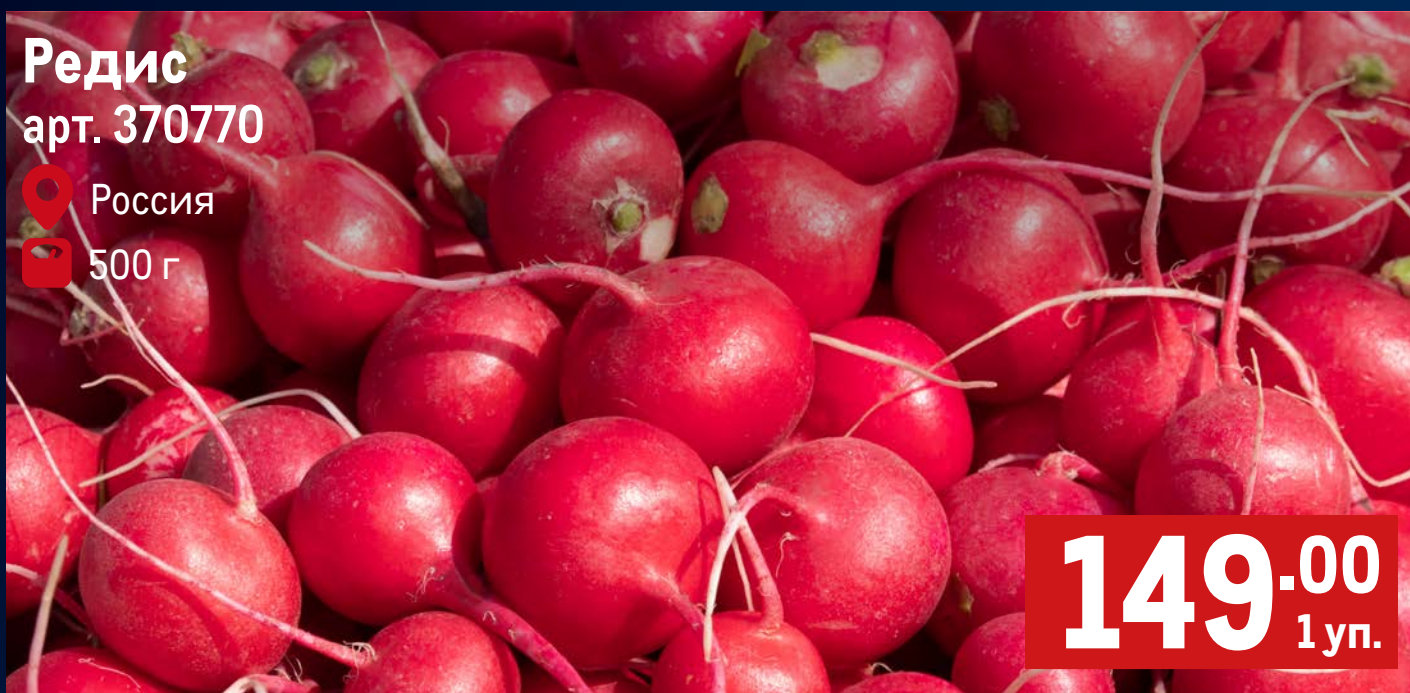

МЕТРО

СВЕЖИЕ ОВОЩИ
И ФРУКТЫ

02.07.2026 – 08.07.2026

МНОГО & ВКУСНО НА НЕДЕЛЮ

Редис

арт. 370770

Россия

500 г

149.00
1 уп.