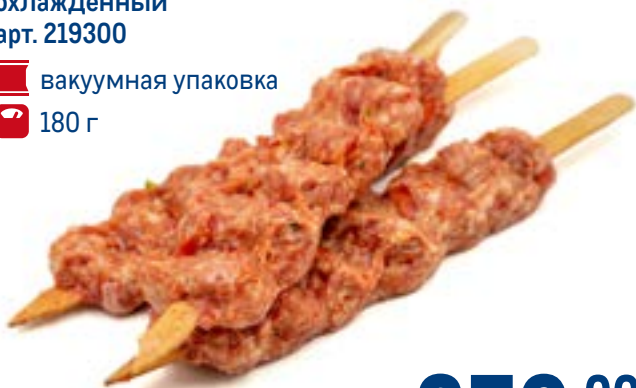

355.00
1 уп.

Ребрышки МИРАТОРГ
Деликатесные свиные
охлажденные
арт. 328746

 вакуумная упаковка
 ~650 г

559.00
1 кг

**Люля-кебаб
MYASOET MEAT COMPANY**
мраморная говядина
охлажденный
арт. 219300

 вакуумная упаковка
 180 г