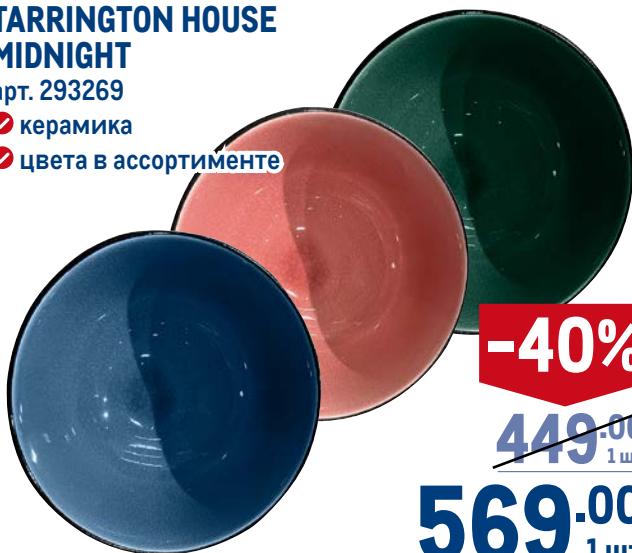

-40%

~~449.00~~
1 шт.

569.00
1 шт.

**Поднос DOMENIK
REAL BAMBOO**

различные артикулы,
различные размеры

✓ бамбук

DOMENIK