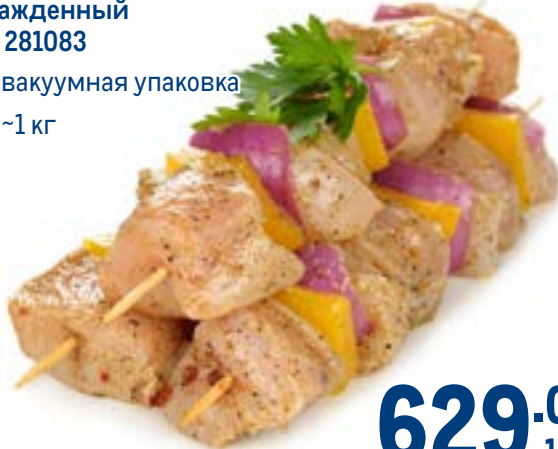

 ~2,5 кг

899.00
1 уп.

**Шашлык из грудки
индейки ИНДИЛАЙТ
с цедрой лимона**

охлажденный
арт. 281083

 вакуумная упаковка

 ~1 кг

629.00
1 кг

**Стейк из индейки
ИНДИЛАЙТ По-мексикански**