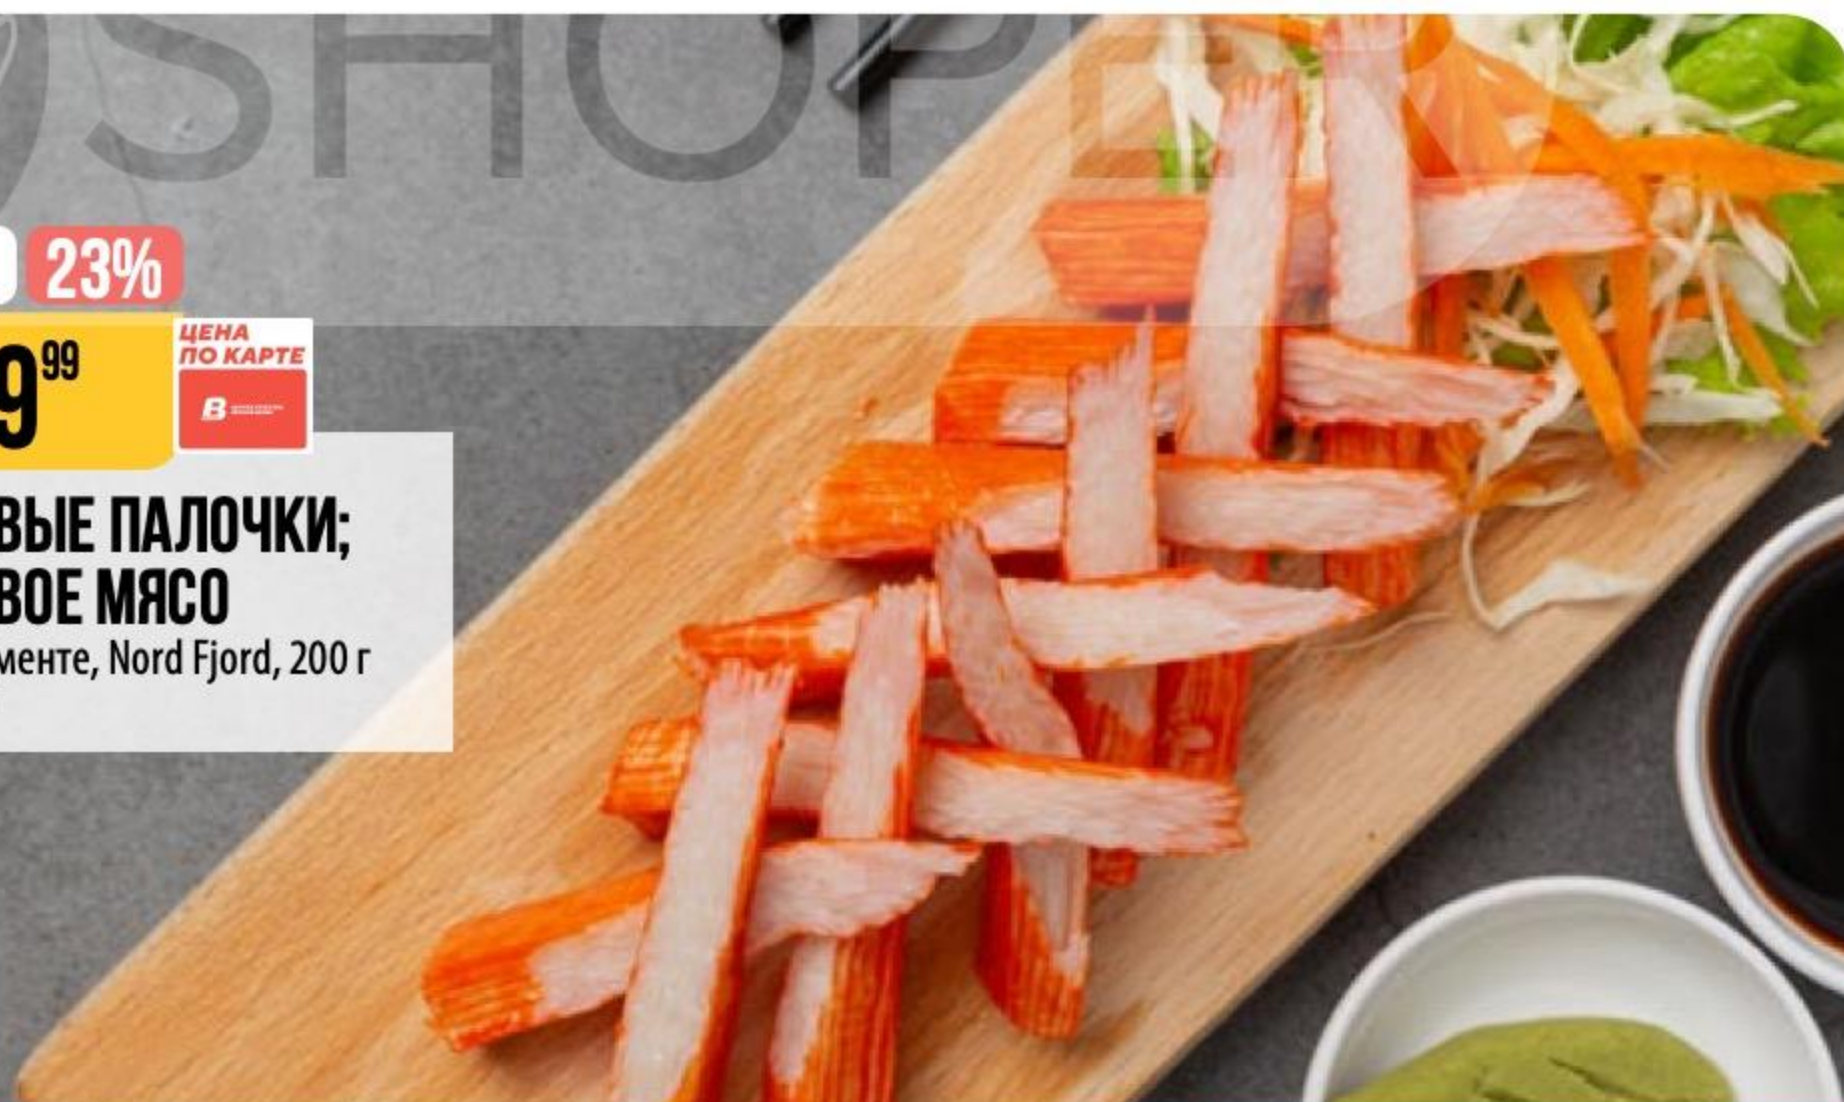

АКТИВИРУЙТЕ КАРТУ И ПОЛУЧИТЕ:

- Персональные предложения
- Скидки на товары с желтыми ценниками

Активировать карту можно в мобильном приложении «Верный» на сайте verno-info.ru или по телефону 8-800-250-66-48